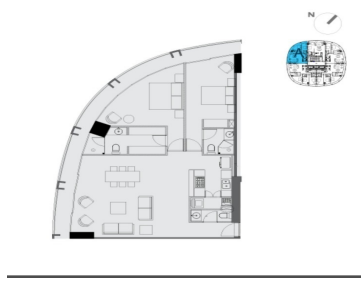

¡ENCONTRAMOS EL LUGAR PERFECTO PARA TI!

www.pinmx.com