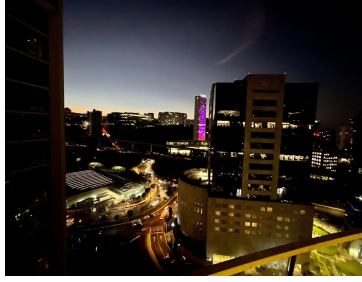

¡ENCONTRAMOS EL LUGAR PERFECTO PARA TI!

www.pinmx.com