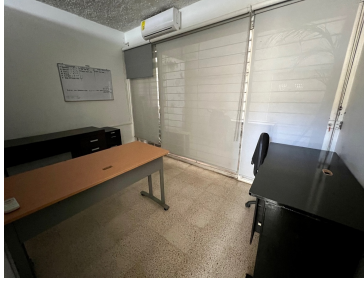

¡ENCONTRAMOS EL LUGAR PERFECTO PARA TI!

www.pinmx.com