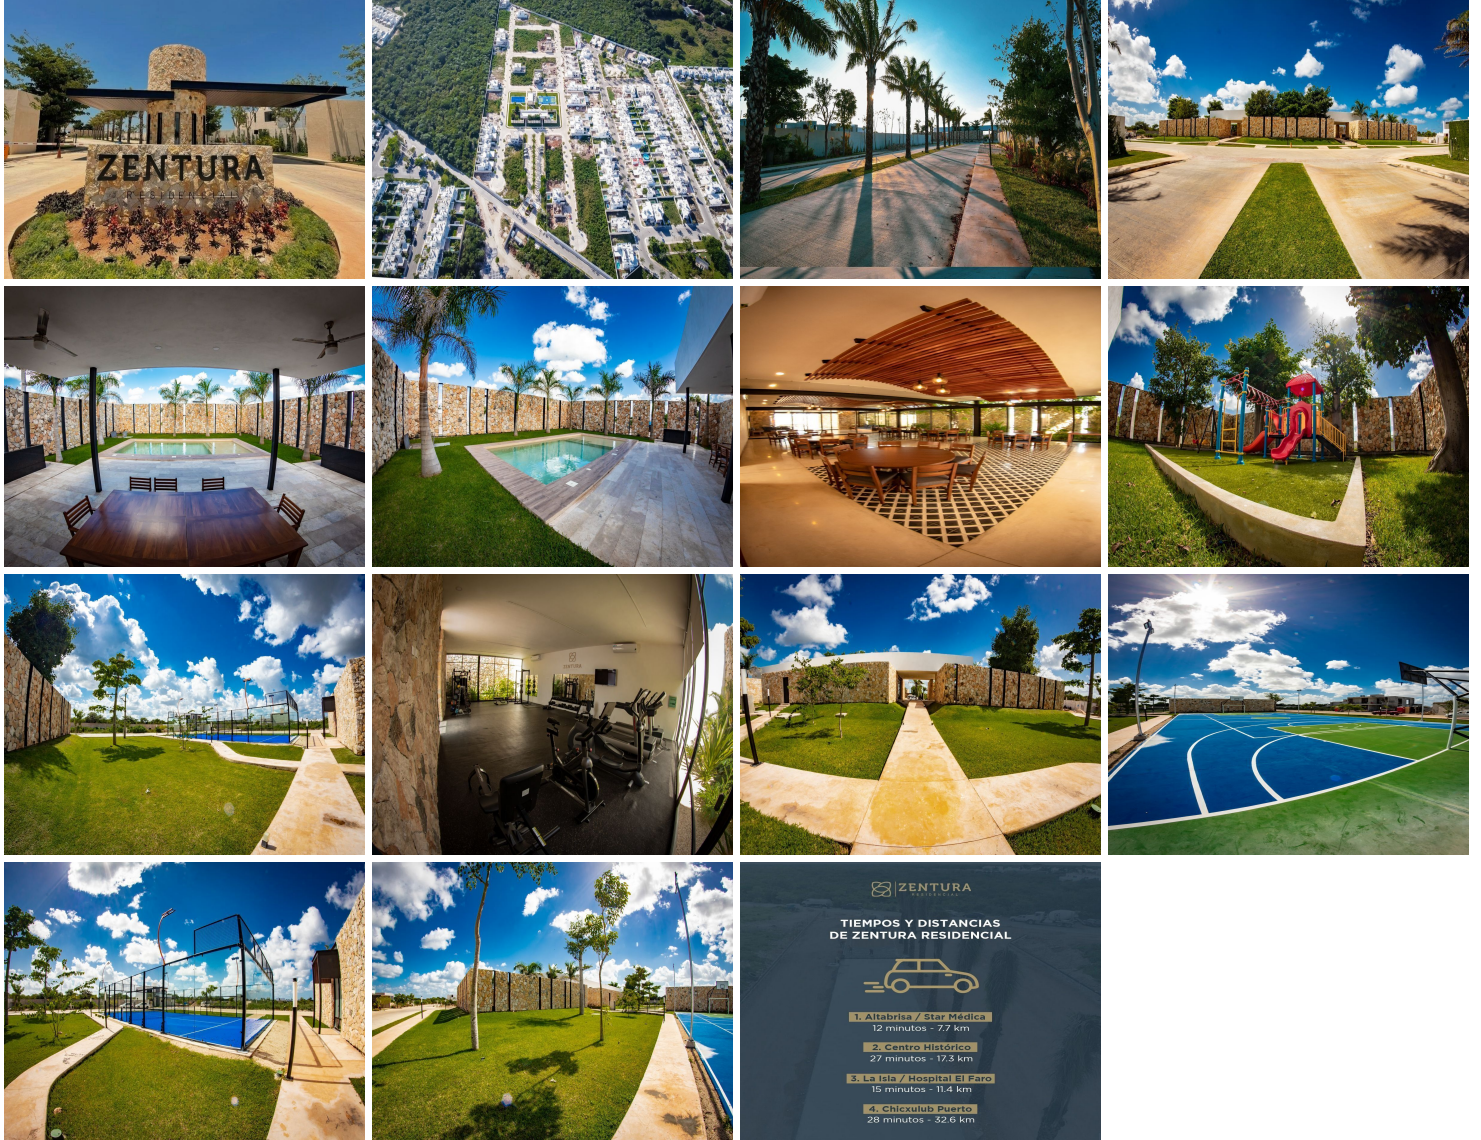

DATOS DEL VENDEDOR

Nombre: mid.negociosinmobiliarios@gmail.com

Teléfono: 9993349042

¡ENCONTRAMOS EL LUGAR PERFECTO PARA TI!

www.pinmx.com