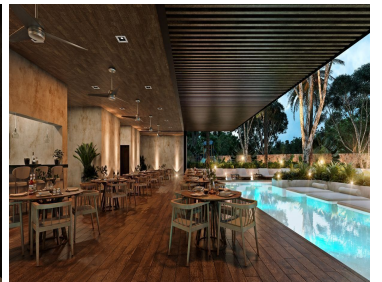

DATOS DEL VENDEDOR

Nombre: mid.negociosinmobiliarios@gmail.com

Teléfono: 9993349042

¡ENCONTRAMOS EL LUGAR PERFECTO PARA TI!

www.pinmx.com