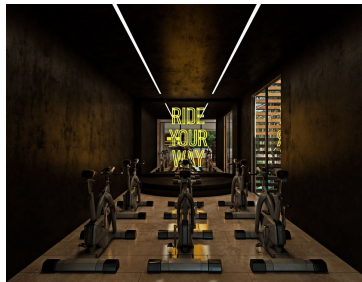

DATOS DEL VENDEDOR

Nombre: mid.negociosinmobiliarios@gmail.com

Teléfono: 9993349042

¡ENCONTRAMOS EL LUGAR PERFECTO PARA TI!

www.pinmx.com