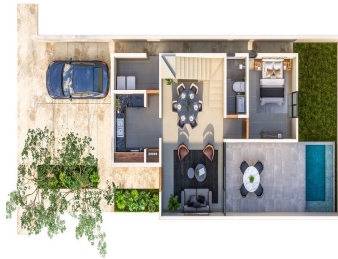

DATOS DEL VENDEDOR

Nombre: informacion@globalrealty.com

Télefono:9992854788

¡ENCONTRAMOS EL LUGAR PERFECTO PARA TI!

www.pinmx.com