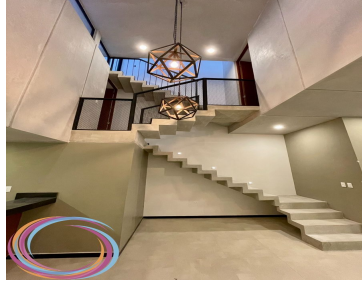

DATOS DEL VENDEDOR

Nombre: maru.meraz@gmail.com

Télefono:9994985858

¡ENCONTRAMOS EL LUGAR PERFECTO PARA TI!

www.pinmx.com