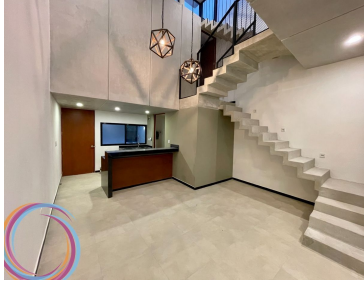

DATOS DEL VENDEDOR

Nombre: maru.meraz@gmail.com

Télefono:9994985858

¡ENCONTRAMOS EL LUGAR PERFECTO PARA TI!

www.pinmx.com