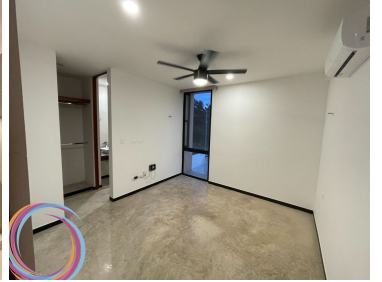

DATOS DEL VENDEDOR

Nombre: maru.meraz@gmail.com

Télefono:9994985858

¡ENCONTRAMOS EL LUGAR PERFECTO PARA TI!

www.pinmx.com