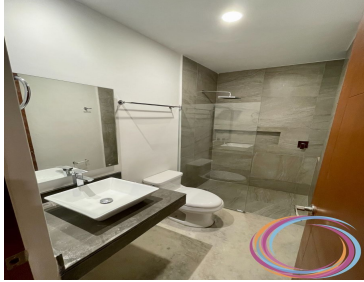

DATOS DEL VENDEDOR

Nombre: maru.meraz@gmail.com

Télefono:9994985858

¡ENCONTRAMOS EL LUGAR PERFECTO PARA TI!

www.pinmx.com