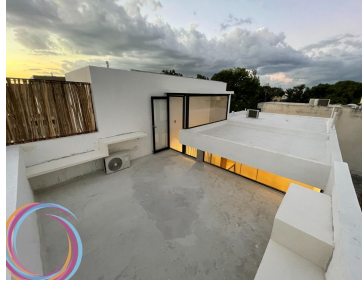

DATOS DEL VENDEDOR

Nombre: maru.meraz@gmail.com

Télefono:9994985858

¡ENCONTRAMOS EL LUGAR PERFECTO PARA TI!

www.pinmx.com