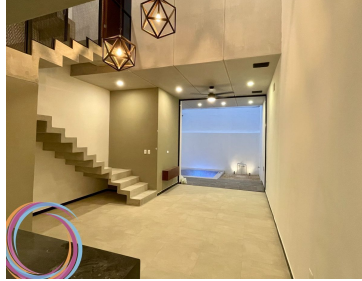

DATOS DEL VENDEDOR

Nombre: maru.meraz@gmail.com

Télefono:9994985858

¡ENCONTRAMOS EL LUGAR PERFECTO PARA TI!

www.pinmx.com