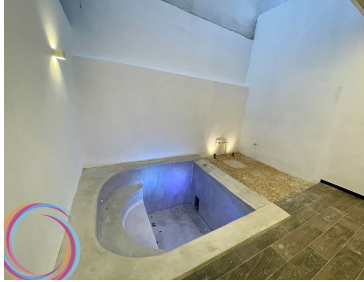

DATOS DEL VENDEDOR

Nombre: maru.meraz@gmail.com

Télefono:9994985858

¡ENCONTRAMOS EL LUGAR PERFECTO PARA TI!

www.pinmx.com