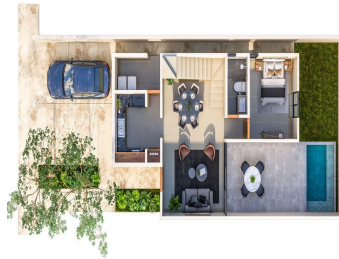

DATOS DEL VENDEDOR

Nombre: informacion@globalrealty.com

Télefono:9992854788

¡ENCONTRAMOS EL LUGAR PERFECTO PARA TI!

www.pinmx.com