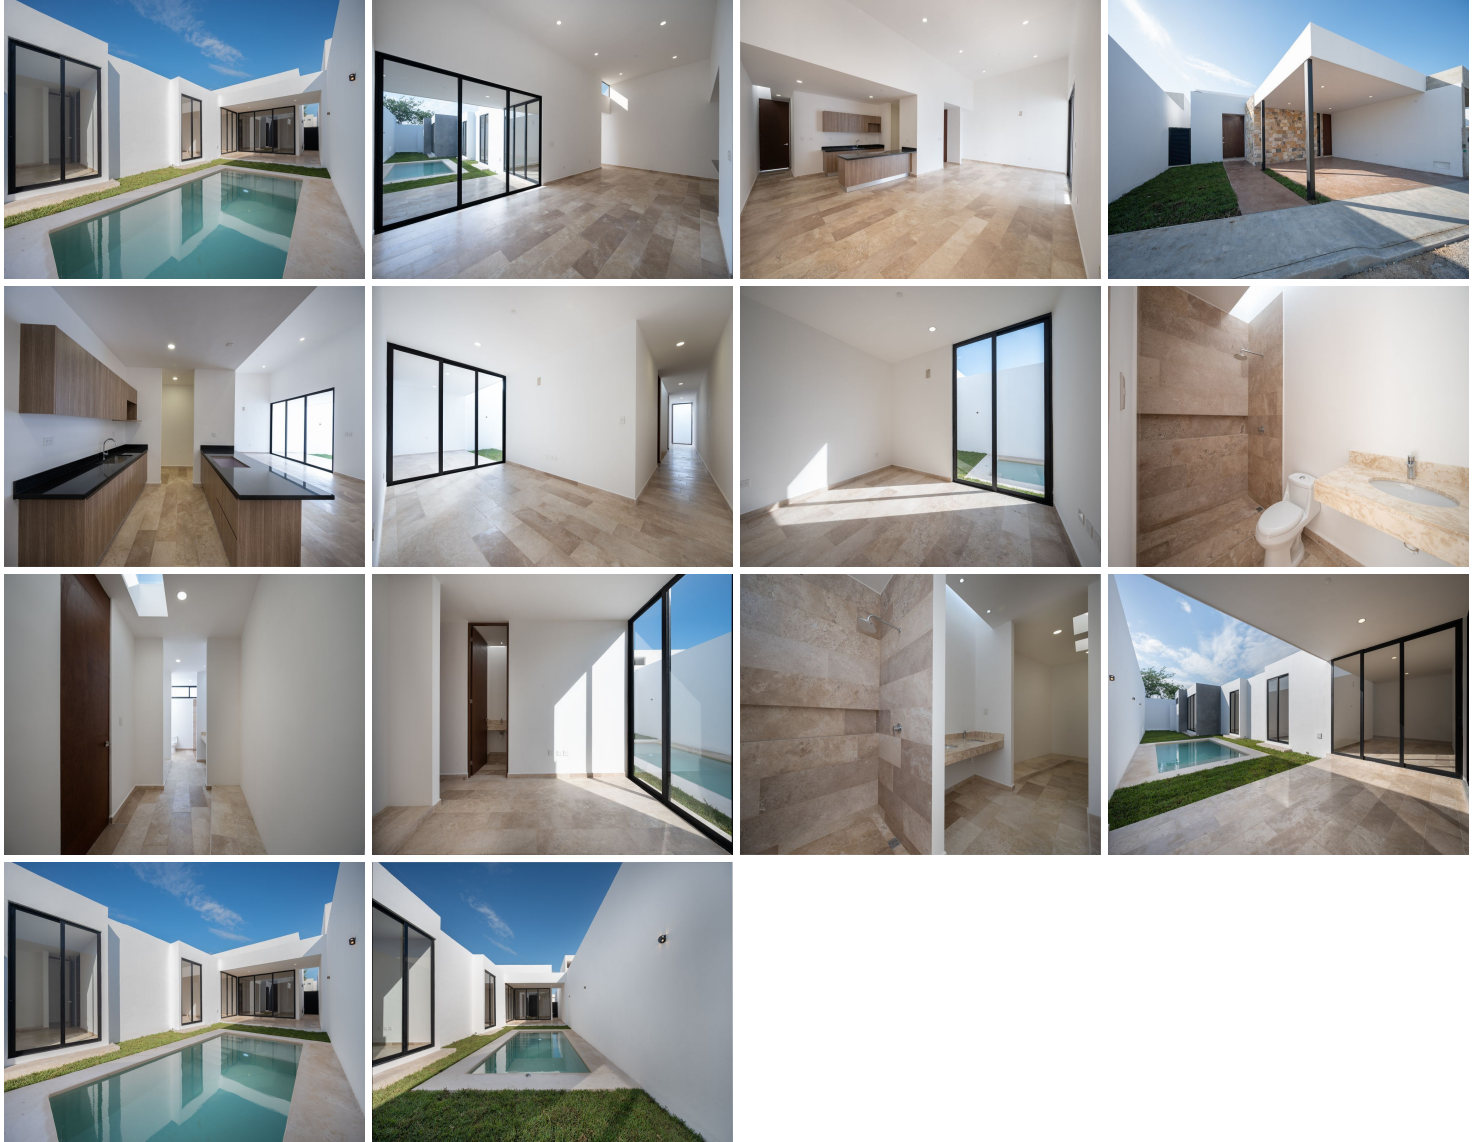

DATOS DEL VENDEDOR

Nombre: jorgepalomeque@novvareale

Télefono:9993359295

¡ENCONTRAMOS EL LUGAR PERFECTO PARA TI!

www.pinmx.com