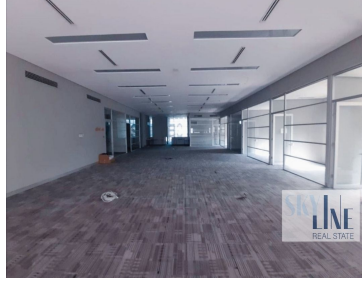

¡ENCONTRAMOS EL LUGAR PERFECTO PARA TI!

www.pinmx.com