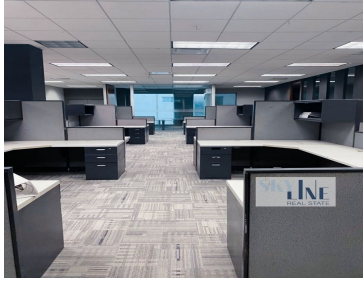

¡ENCONTRAMOS EL LUGAR PERFECTO PARA TI!

www.pinmx.com