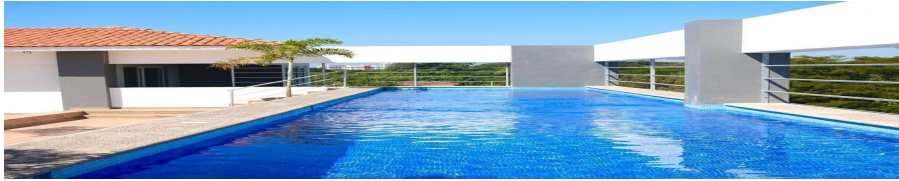

¡ENCONTRAMOS EL LUGAR PERFECTO PARA TI!

Código:
21130

\$ 38,000.00 MXN

¡ENCONTRAMOS EL LUGAR PERFECTO PARA TI!

Departamento en Renta en Residencial Fluvial Vallarta.

Calle: Río Papaloapan **Col:** Residencial Fluvial Vallarta,
Puerto Vallarta, Jalisco

COMENTARIOS DEL VENDEDOR

Departamentos amueblados en Renta de 2 recamaras en Fluvial Vallarta, en una de las mejores zonas de la ciudad, por su cercanía a centros comerciales importantes, hospitales, colegios y a tan solo unos minutos del centro de la ciudad donde podrás hacer actividades deportivas, o caminar por el hermoso malecón. Fluvial Vallarta esta considerada una de las zonas residenciales mas importantes de Puerto Vallarta por su seguridad y sus zonas recreativas donde podrás ir a correr y contemplar a la naturaleza. El departamento es amplio cuenta con: 2 amplias recamaras 2 baños con vestidor y closet Sala, comedor Cocina integral en madera con cubiertas de cuarzo, parrilla y campana Cuarto de servicio Terraza al frente Amenidades: Amplias áreas comunes Estacionamiento subterráneo, Alberca en Roof Top, Elevador, Recepción lobby y Seguridad 24/7. la zona es increíble, estarás a solo 5 minutos de Versalles, Costco y La Comer. Una zona increíble para vivir. Contamos con departamentos sin amueblar también. EasyBroker ID: EB-II2362