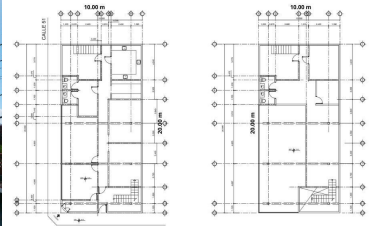

COMENTARIOS DEL VENDEDOR

Local comercial / Oficinas en Renta ubicada sobre la calle 26, Ciudad del Carmen, Campeche. REFERENCIA: Cerca del Puerto Industrial, hoteles, escuelas, centro de la Ciudad y paraderos de transporte urbano. CARACTERÍSTICAS: Edificio de dos niveles. En esquina, con excelente flujo vehicular. Superficie de terreno: 200 m2 (10m x 20m) Superficie de Construcción: 400 m2 PLANTA BAJA: 4 espacio para oficinas Cocina Sanitarios para H/M Estacionamiento techado PLANTA ALTA: Área techada Sanitarios para H/M Barra de concreto EQUIPAMIENTO: Aires acondicionados. Cisterna. Bomba de agua. Escalera con salida de emergencia. Cortinas metálicas. EasyBroker ID: EB-MP6371

 0  4   400.00  1 

DATOS DEL VENDEDOR

Nombre: duparcrealty@hotmail.com

Teléfono: 938 150 2013

¡ENCONTRAMOS EL LUGAR PERFECTO PARA TI!

Superficie total: 400 m2

www.pinmx.com