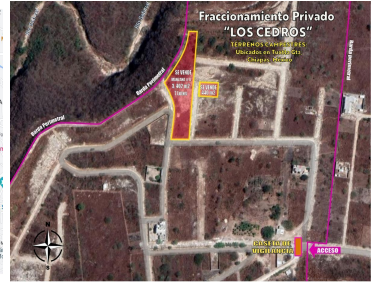

¡ENCONTRAMOS EL LUGAR PERFECTO PARA TI!

www.pinmx.com