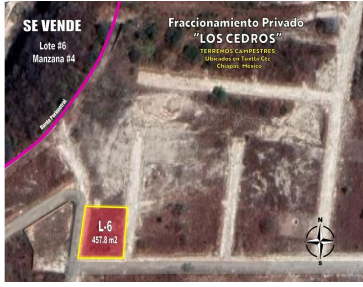

¡ENCONTRAMOS EL LUGAR PERFECTO PARA TI!

www.pinmx.com