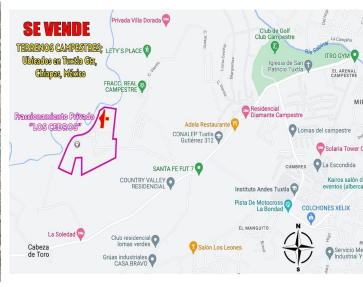

¡ENCONTRAMOS EL LUGAR PERFECTO PARA TI!

www.pinmx.com