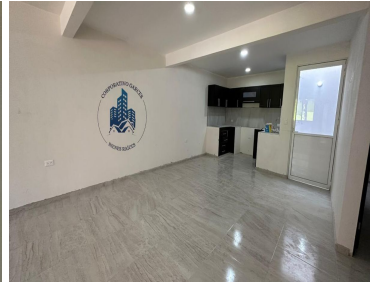

¡ENCONTRAMOS EL LUGAR PERFECTO PARA TI!

www.pinmx.com