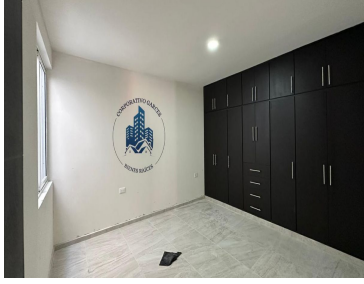

¡ENCONTRAMOS EL LUGAR PERFECTO PARA TI!

www.pinmx.com