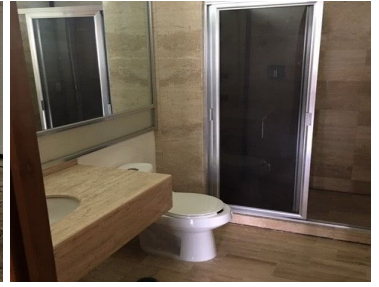

¡ENCONTRAMOS EL LUGAR PERFECTO PARA TI!

www.pinmx.com