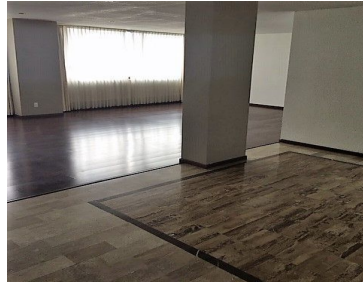

¡ENCONTRAMOS EL LUGAR PERFECTO PARA TI!

www.pinmx.com