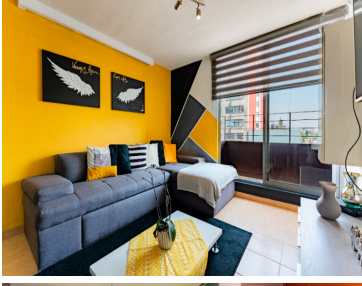

¡ENCONTRAMOS EL LUGAR PERFECTO PARA TI!

www.pinmx.com