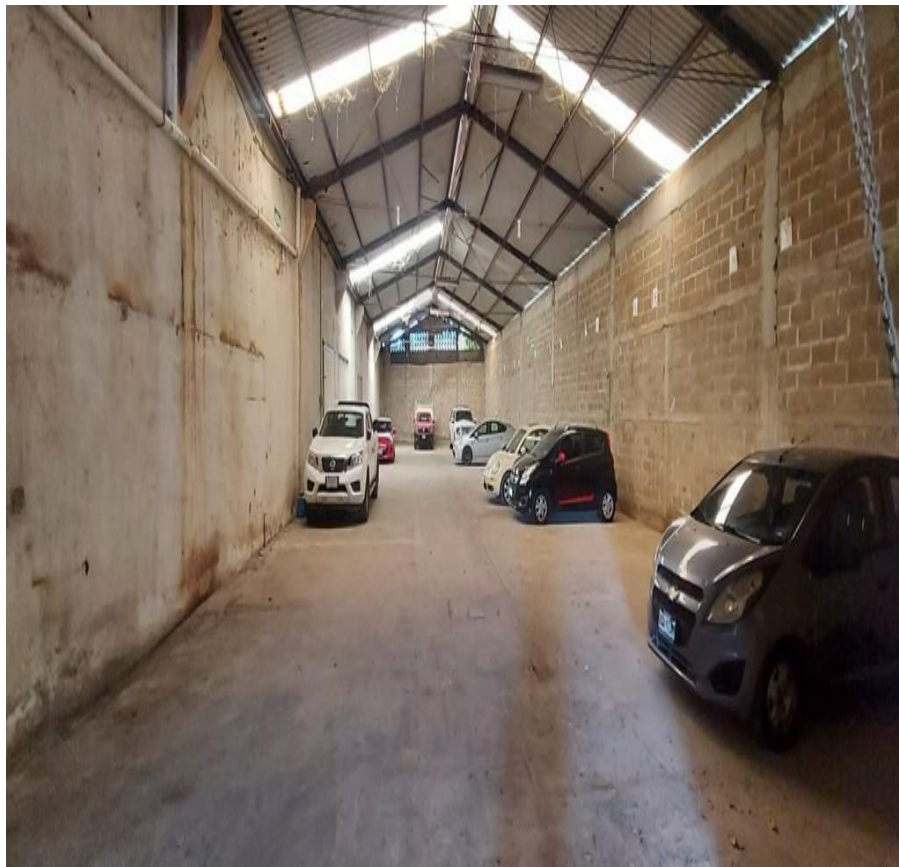

¡ENCONTRAMOS EL LUGAR PERFECTO PARA TI!

Código:
21080

\$ 55,000.00 MXN

¡ENCONTRAMOS EL LUGAR PERFECTO PARA TI!

Bodega en renta de 1,100 mts en Atenas Tuxtla Gutiérrez

Calle: Tzimol **Col:** Atenas,
Tuxtla Gutiérrez, Chiapas

COMENTARIOS DEL VENDEDOR

Bodega en renta con muy buen Acceso a vías de transporte y cerca de la entrada a Tuxtla Gutiérrez La bodega cuenta con 1,100 mts para almacenamiento y 1,800 mts de patio de maniobras, ideal para empresas ya que se encuentra muy cerca de la salida a Tuxtla Gutiérrez teniendo acceso a las vías rápidas que conectan con diversos puntos de la ciudad, cuenta con un baño, modulo para oficinas y espacio suficiente para estacionar unidades, caseta de acceso, ¡agenda tu cita!!!! ***disponibilidad y Precios sujetos a cambios sin previo aviso.
EasyBroker ID: EB-MP5444