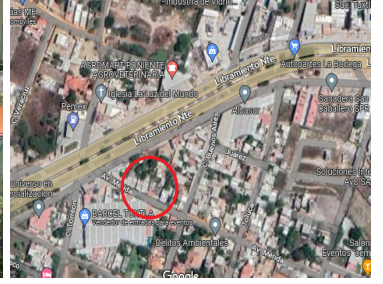

¡ENCONTRAMOS EL LUGAR PERFECTO PARA TI!

www.pinmx.com