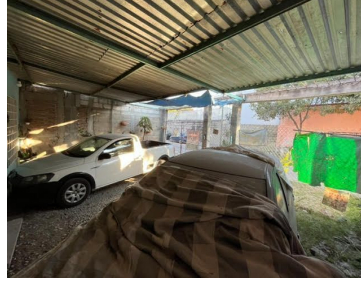

¡ENCONTRAMOS EL LUGAR PERFECTO PARA TI!

www.pinmx.com