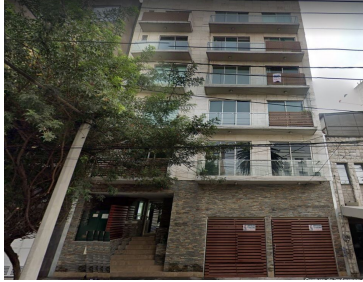

¡ENCONTRAMOS EL LUGAR PERFECTO PARA TI!

www.pinmx.com