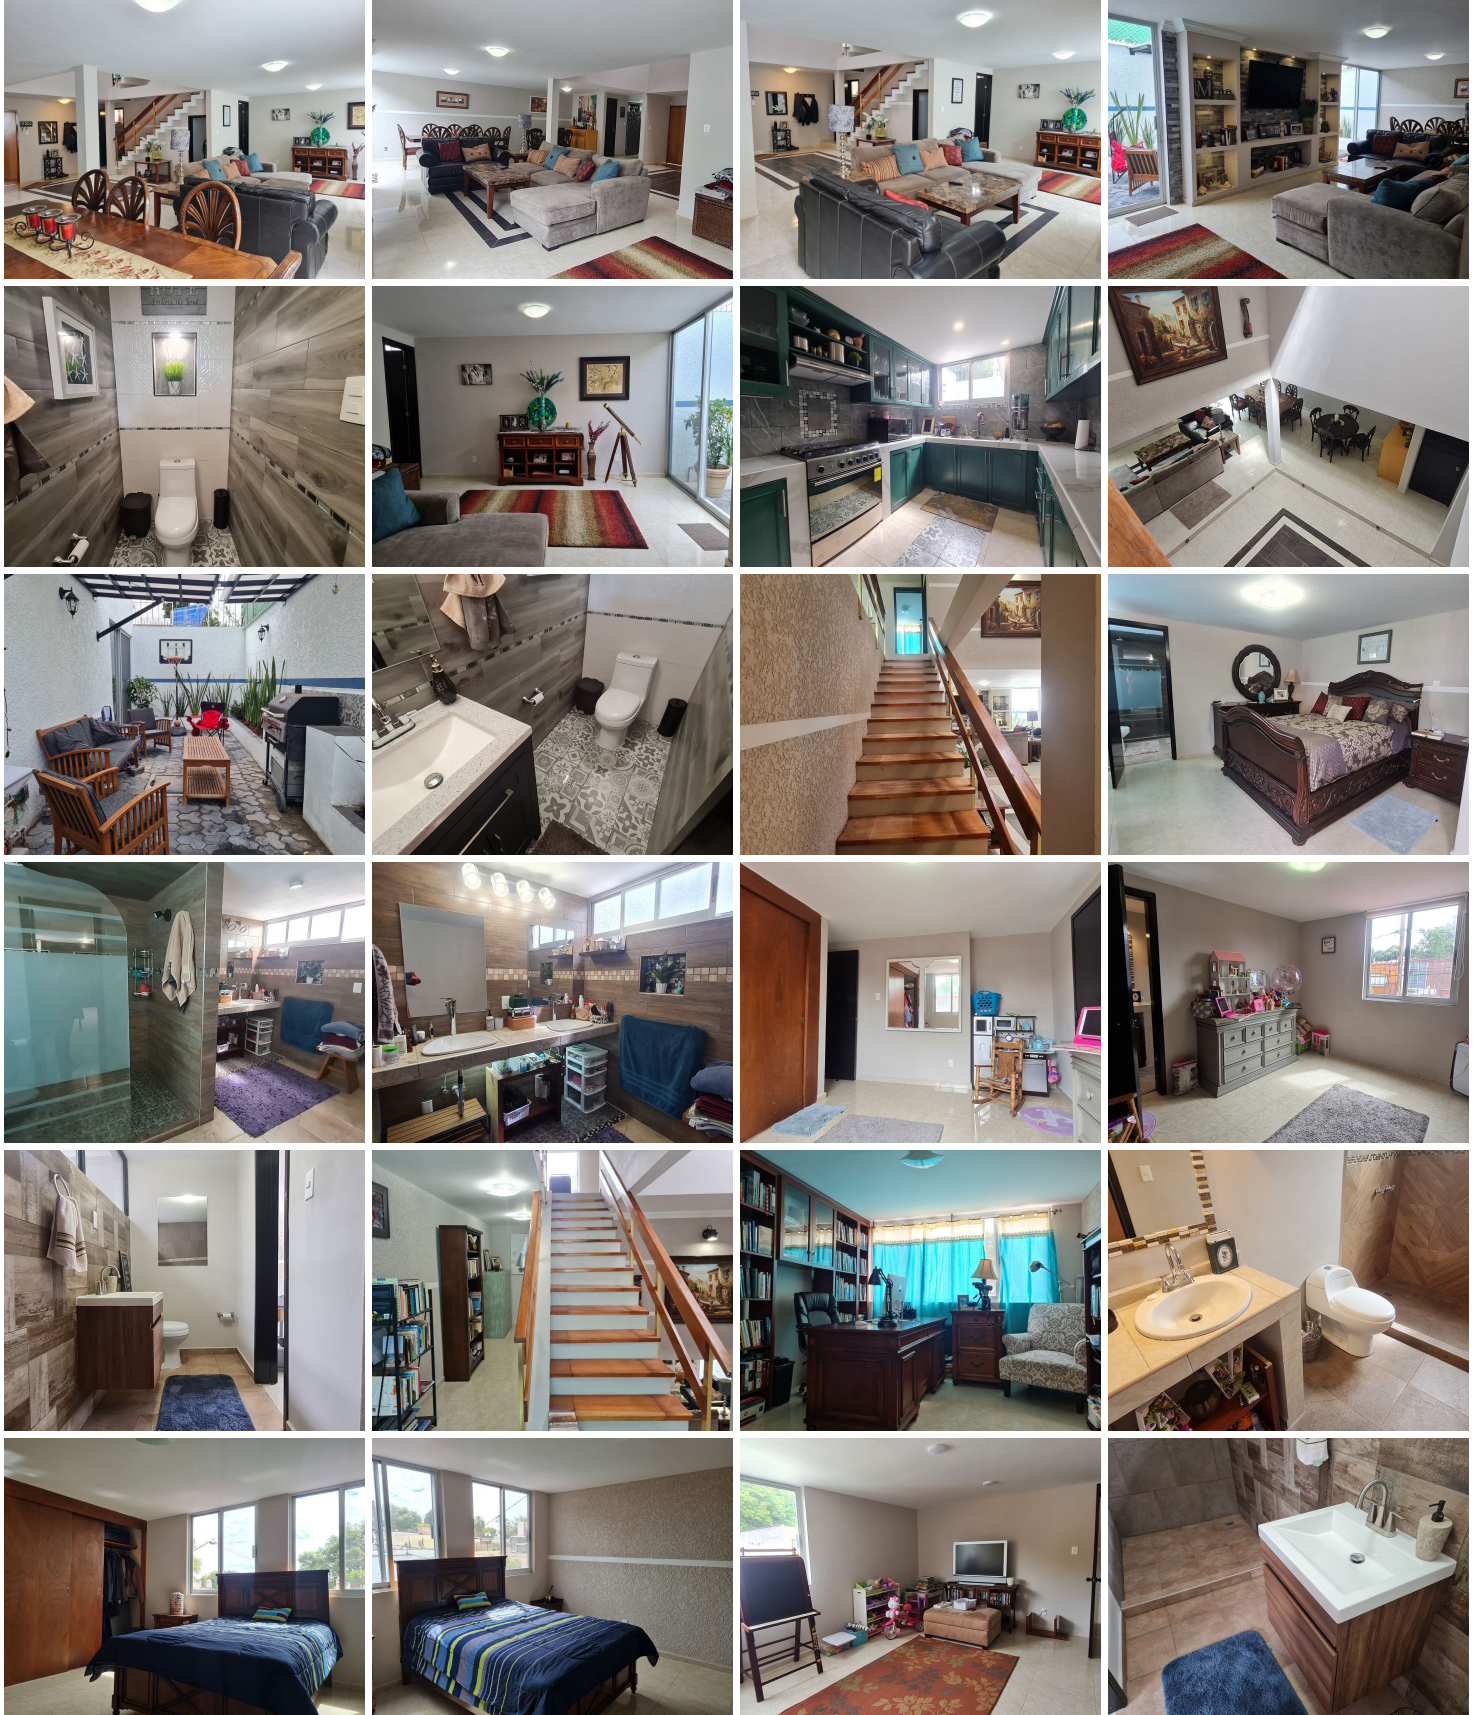

DATOS DEL VENDEDOR

Nombre: ventas.novahogar@gmail.com

Teléfono: 5537344749

¡ENCONTRAMOS EL LUGAR PERFECTO PARA TI!