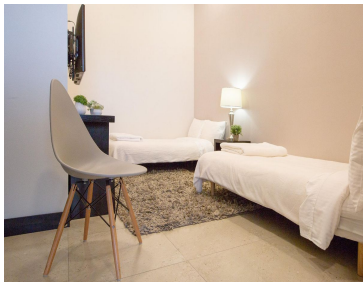

¡ENCONTRAMOS EL LUGAR PERFECTO PARA TI!

www.pinmx.com