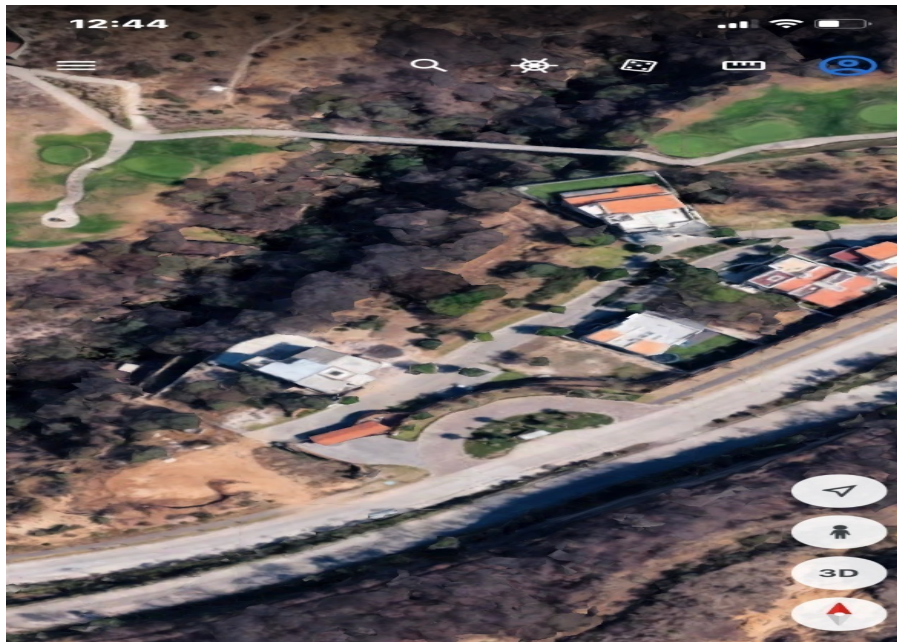

¡ENCONTRAMOS EL LUGAR PERFECTO PARA TI!

Código:  
20949

\$ 11,500,000.00 MXN

¡ENCONTRAMOS EL LUGAR PERFECTO PARA TI!

**Terreno en Bosque Real en Venta**  
**Calle:** Vista del Lago **Col:** Bosque Real,  
Huixquilucan, México

### COMENTARIOS DEL VENDEDOR

Terreno en Residencial Vista del Lago" Excelente terreno en Bosque Real Uso de suelo habitacional unifamiliar. Forma de terreno casi cuadrada 580 m2, terreno total. 18 m de De frente 18.39 m Colindan con Reserva ecológica 31.60 m de fondo Fraccionamiento Privado Seguridad 24 horas Nota importante\*: toda la información y medidas provistas son aproximadas y deberán ratificarse con la documentación pertinente y no compromete contractualmente a nuestra empresa. Los gastos expresados refieren a la última información recabada y deberán confirmarse. Fotografías no vinculantes ni contractuales. El precio publicado no incluye el precio total de los impuestos y contribuciones por pagar, así como los gastos de escrituración. Sin embargo esta información le será entregada oportunamente antes de firmar el contrato de compraventa. Así como la posibilidad de pagar con crédito bancario o con recursos propios. EasyBroker ID: EB-MP4382