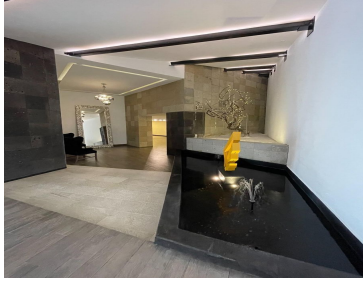

¡ENCONTRAMOS EL LUGAR PERFECTO PARA TI!

www.pinnmx.com