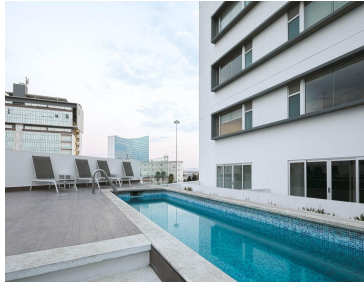

¡ENCONTRAMOS EL LUGAR PERFECTO PARA TI!

www.pinnmx.com