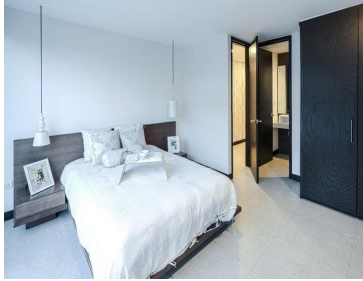

¡ENCONTRAMOS EL LUGAR PERFECTO PARA TI!

www.pinnmx.com