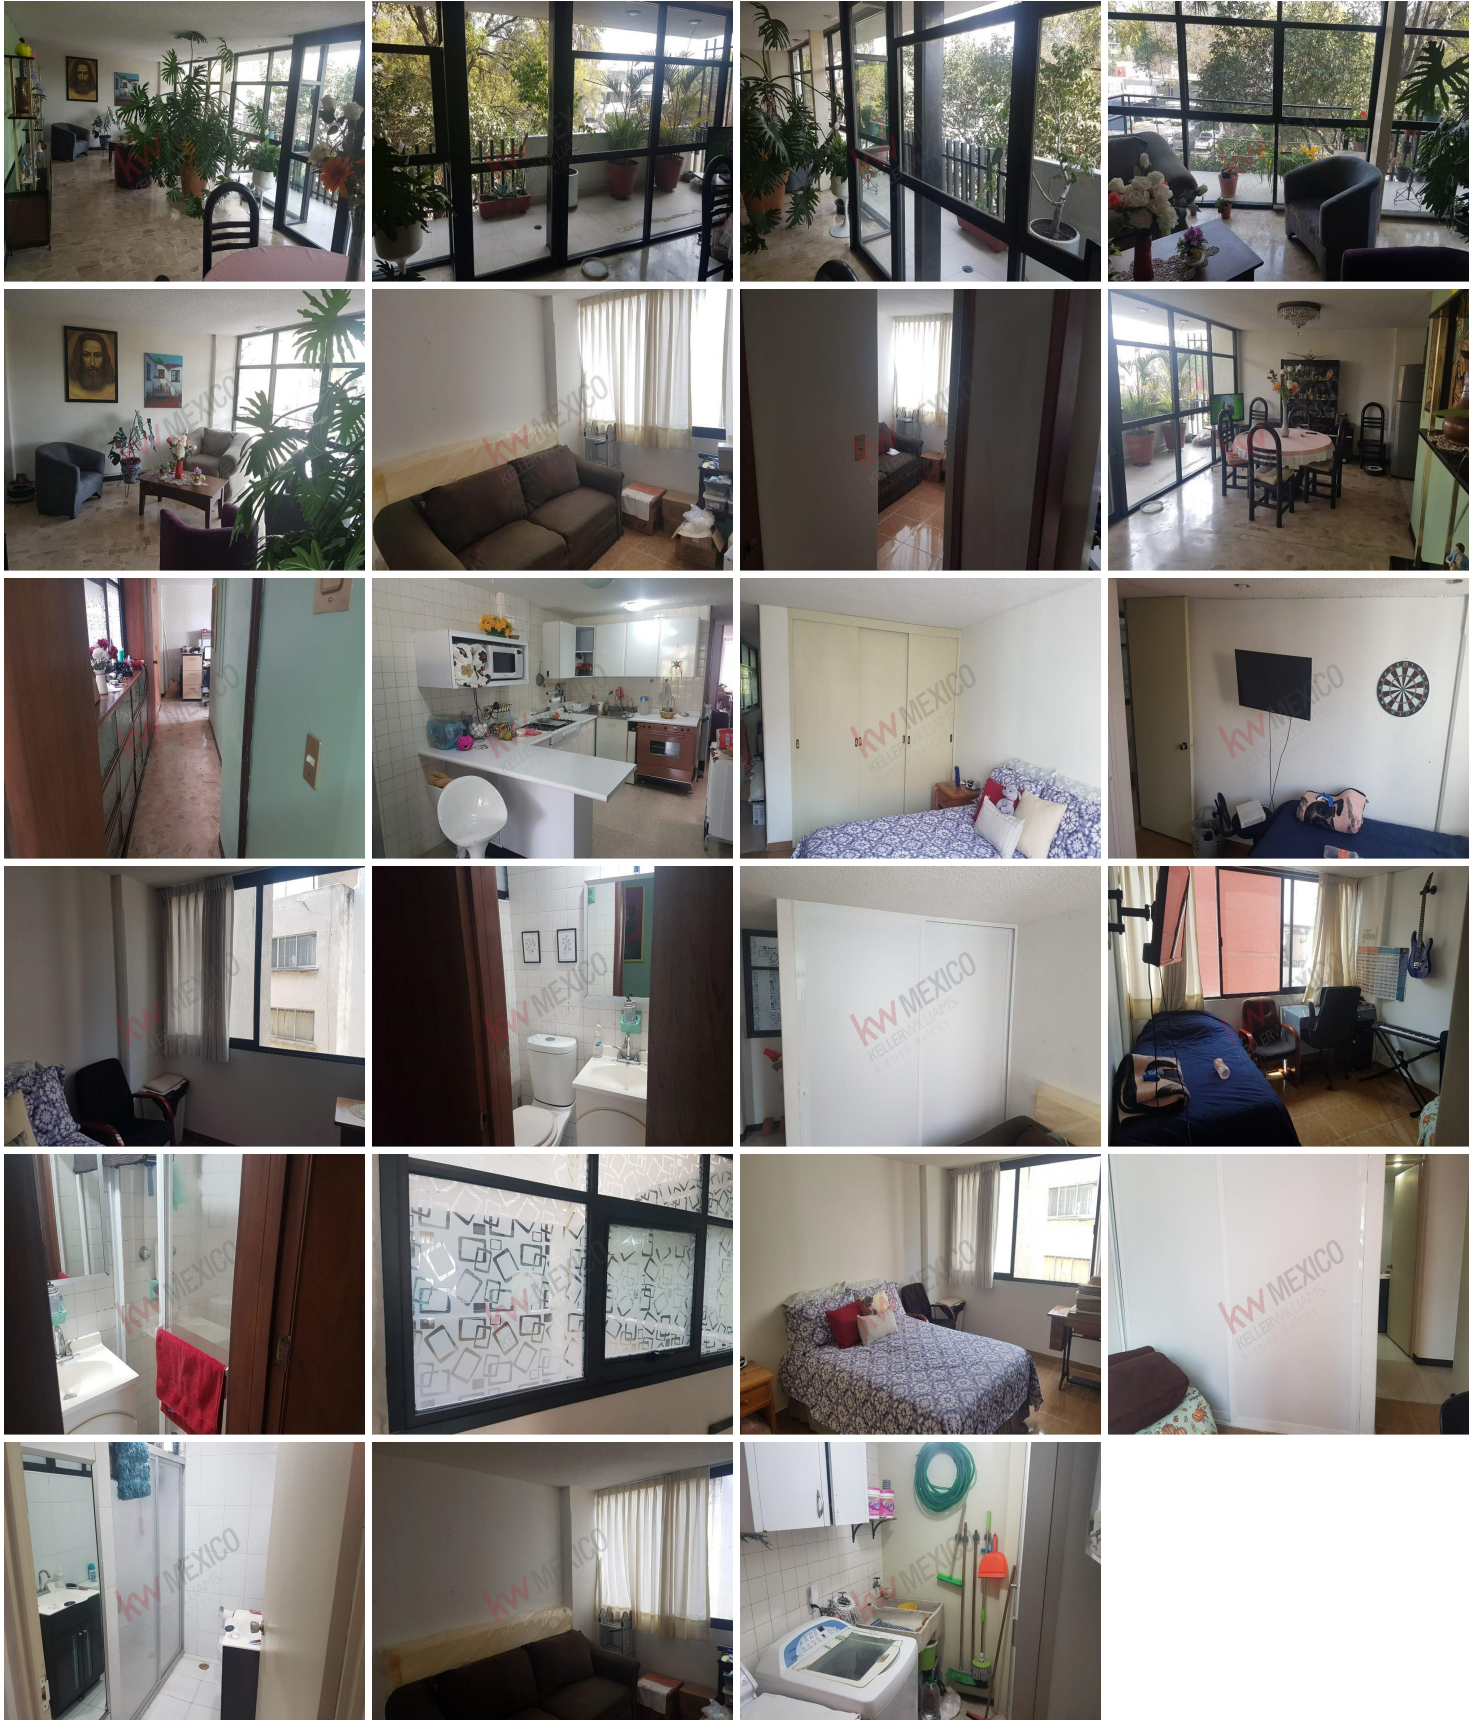

¡ENCONTRAMOS EL LUGAR PERFECTO PARA TI!

www.pinmx.com