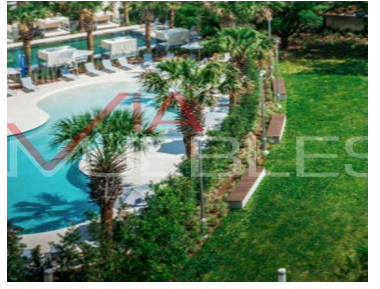

¡ENCONTRAMOS EL LUGAR PERFECTO PARA TI!

www.pinmx.com