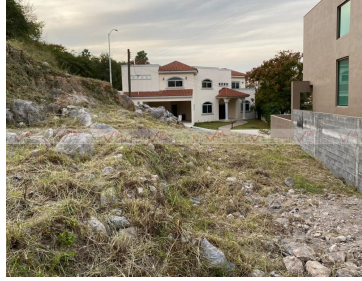

¡ENCONTRAMOS EL LUGAR PERFECTO PARA TI!

www.pinmx.com