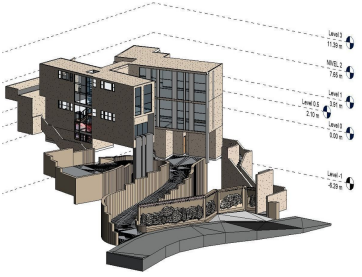

¡ENCONTRAMOS EL LUGAR PERFECTO PARA TI!

www.pinmx.com