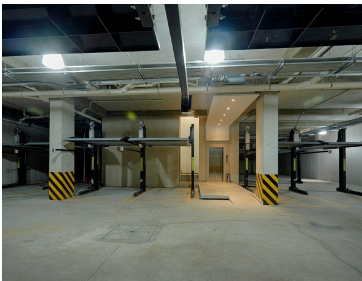

DATOS DEL VENDEDOR

Nombre: qualitycastell@hotmail.com

Télefono:5556167302

¡ENCONTRAMOS EL LUGAR PERFECTO PARA TI!

www.pinmx.com