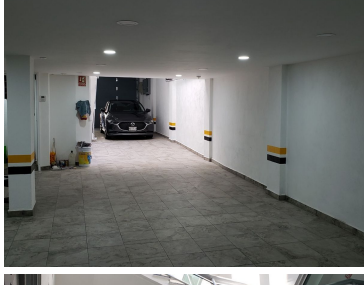

www.pinmx.com