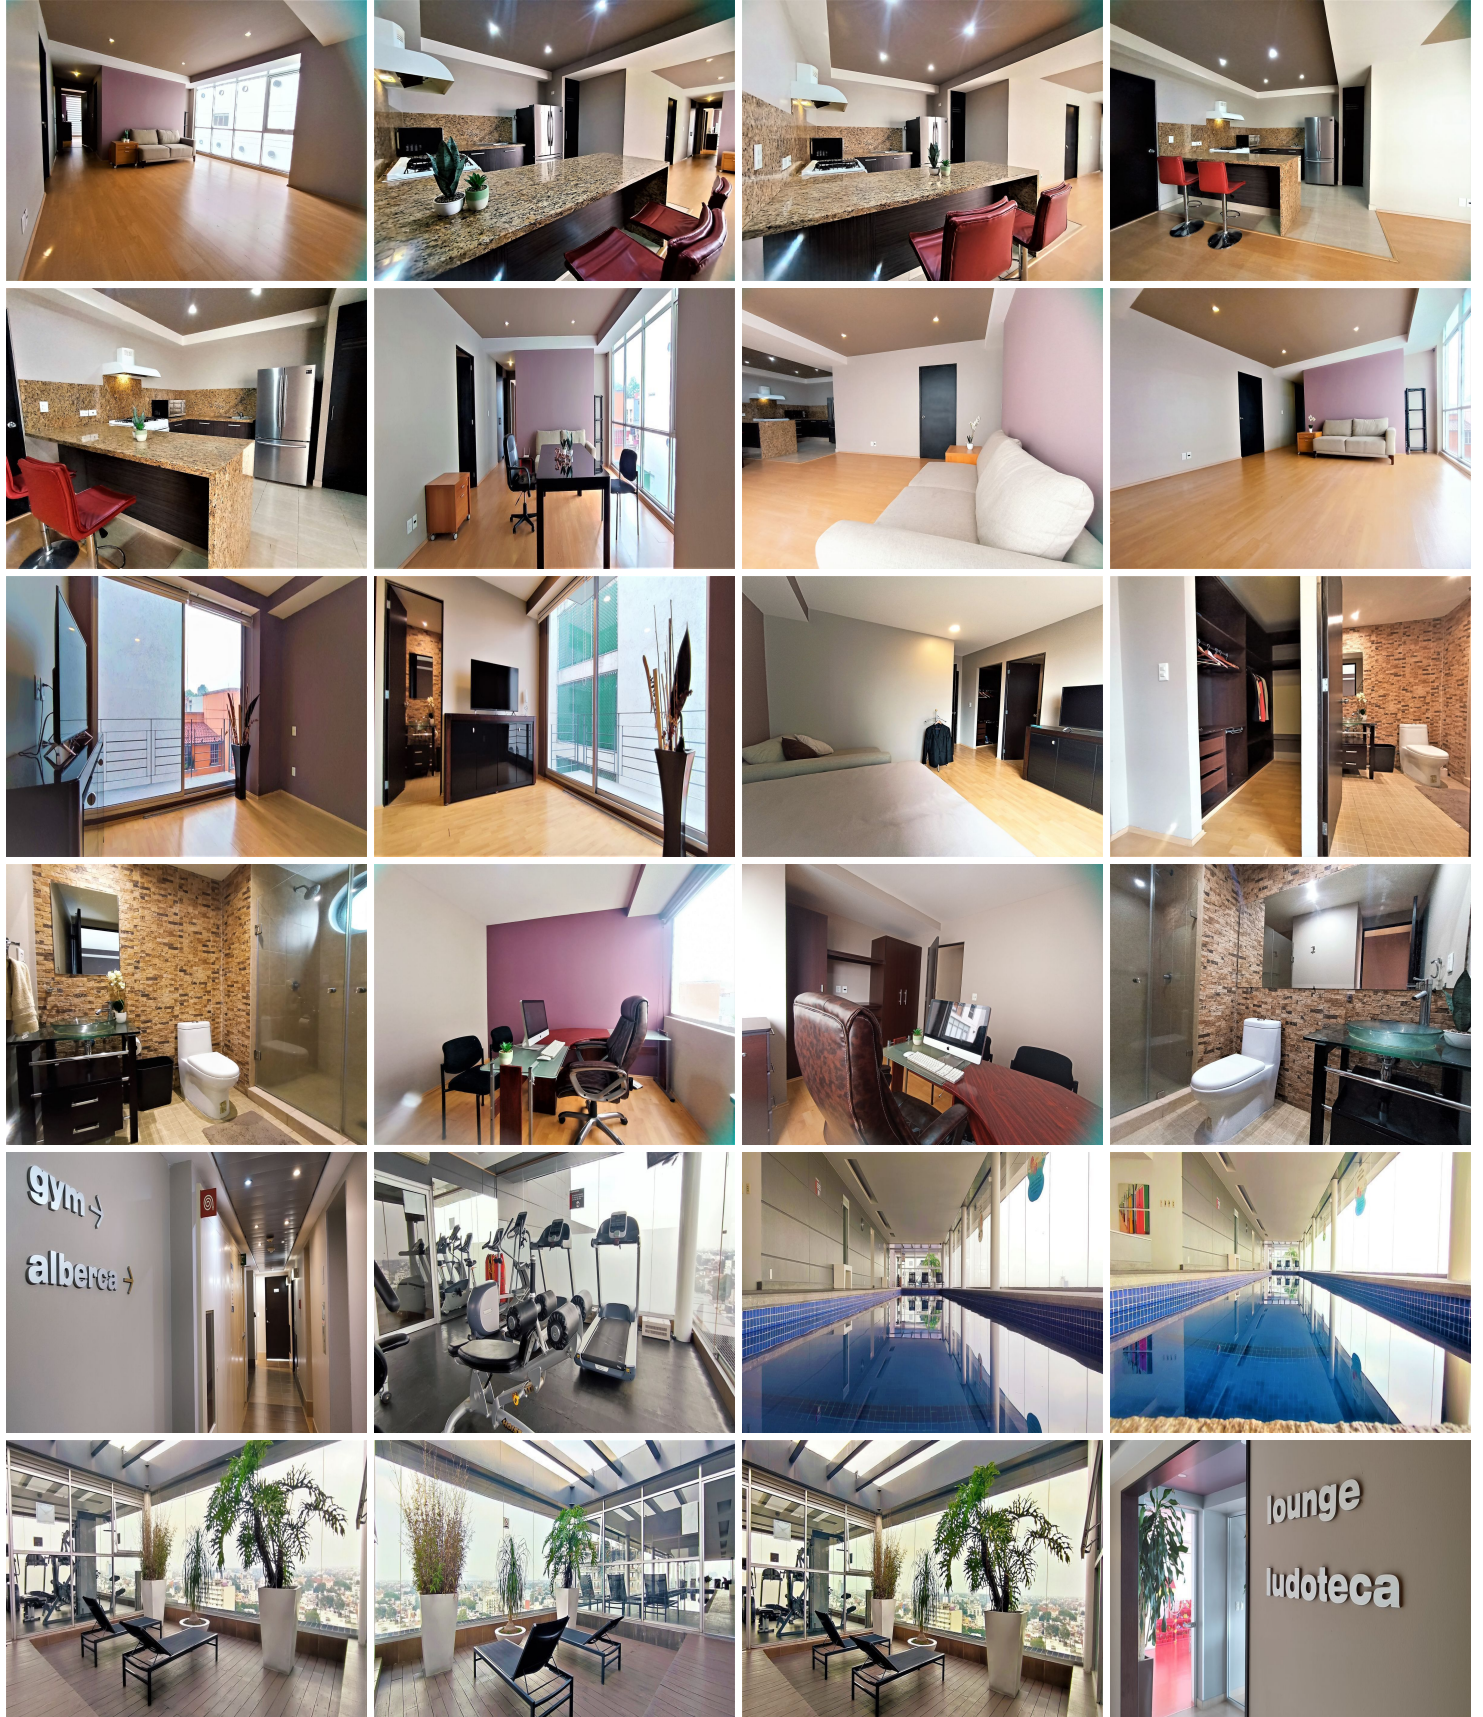

DATOS DEL VENDEDOR

Nombre: contacto@sierramarinmobiliaria

Télefono:5522440384

¡ENCONTRAMOS EL LUGAR PERFECTO PARA TI!