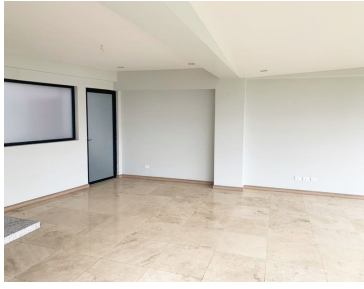

¡ENCONTRAMOS EL LUGAR PERFECTO PARA TI!

www.pinmx.com