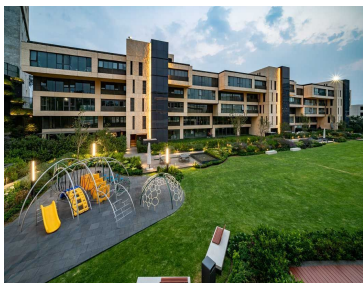

DATOS DEL VENDEDOR

Nombre: servicioclientes@conbursa.com

Télefono: +525540001355

¡ENCONTRAMOS EL LUGAR PERFECTO PARA TI!