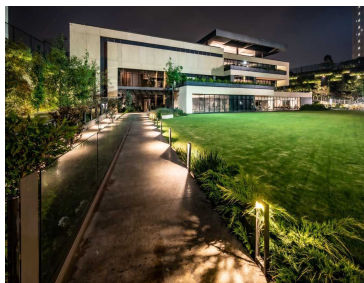

DATOS DEL VENDEDOR

Nombre: servicioclientes@conbursa.com

Télefono: +525540001355

¡ENCONTRAMOS EL LUGAR PERFECTO PARA TI!