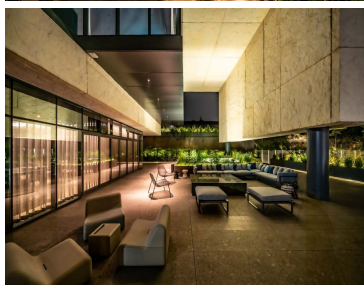

DATOS DEL VENDEDOR

Nombre: servicioclientes@conbursa.com

Télefono: +525540001355

¡ENCONTRAMOS EL LUGAR PERFECTO PARA TI!