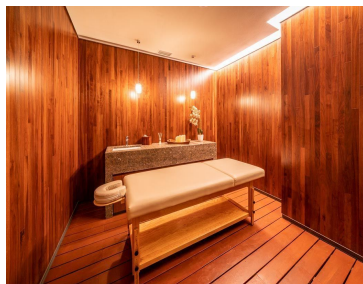

DATOS DEL VENDEDOR

Nombre: servicioclientes@conbursa.com

Télefono: +525540001355

¡ENCONTRAMOS EL LUGAR PERFECTO PARA TI!