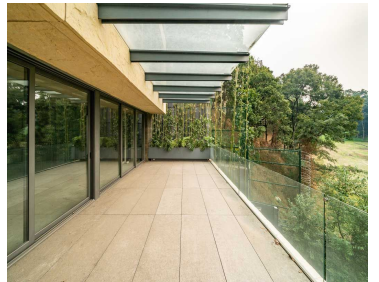

DATOS DEL VENDEDOR

Nombre: servicioclientes@conbursa.com

Télefono: +525540001355

¡ENCONTRAMOS EL LUGAR PERFECTO PARA TI!