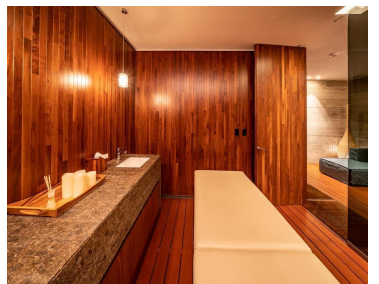

DATOS DEL VENDEDOR

Nombre: servicioclientes@conbursa.com

Télefono: +525540001355

¡ENCONTRAMOS EL LUGAR PERFECTO PARA TI!