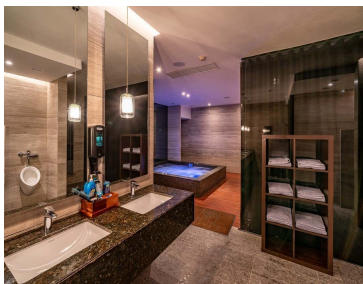

DATOS DEL VENDEDOR

Nombre: servicioclientes@conbursa.com

Télefono: +525540001355

¡ENCONTRAMOS EL LUGAR PERFECTO PARA TI!