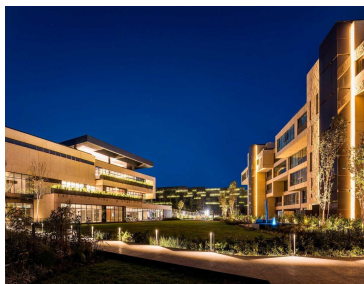

DATOS DEL VENDEDOR

Nombre: servicioclientes@conbursa.com

Télefono: +525540001355

¡ENCONTRAMOS EL LUGAR PERFECTO PARA TI!