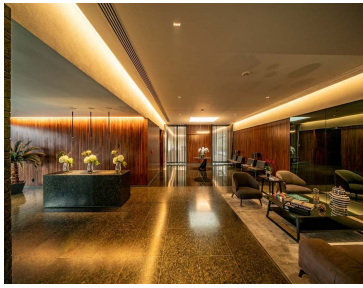

DEPTO	M2	M2 TERRAZA / GARDEN	SUPERFICIE TOTAL	CAJONES EST.
201	426.52	45.23	471.75	5
202	432.24	52.00	484.24	5
301	413.24	47.59	460.83	5
302	430.92	63.00	493.92	5
402	414.84	46.24	461.08	5
PH 501	401.88	47.59	449.47	5
101	425.51	730.82	1156.33	5
102	427.08	375.15	802.23	5
202	432.24	41.10	473.34	5
302	430.92	63.00	493.92	5

www.pinmx.com