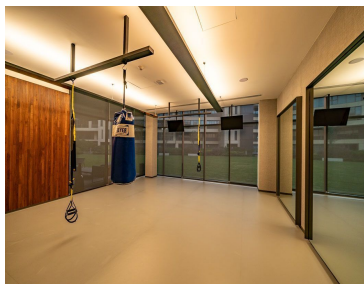

DATOS DEL VENDEDOR

Nombre: servicioclientes@conbursa.com

Télefono: +525540001355

¡ENCONTRAMOS EL LUGAR PERFECTO PARA TI!