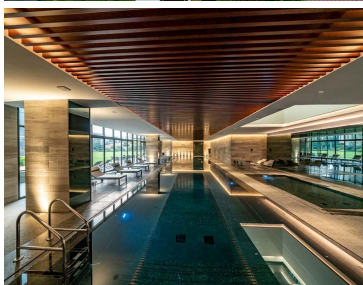

DATOS DEL VENDEDOR

Nombre: servicioclientes@conbursa.com

Télefono: +525540001355

¡ENCONTRAMOS EL LUGAR PERFECTO PARA TI!