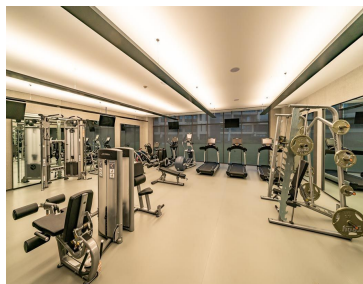

DATOS DEL VENDEDOR

Nombre: servicioclientes@conbursa.com

Télefono: +525540001355

¡ENCONTRAMOS EL LUGAR PERFECTO PARA TI!