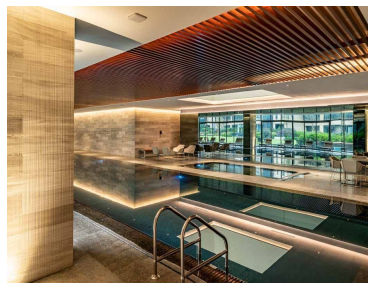

DATOS DEL VENDEDOR

Nombre: servicioclientes@conbursa.com

Télefono: +525540001355

¡ENCONTRAMOS EL LUGAR PERFECTO PARA TI!