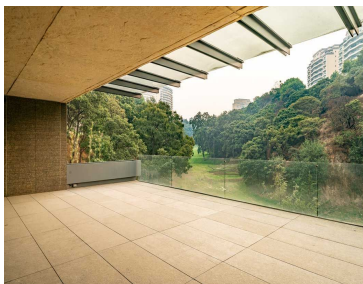

DATOS DEL VENDEDOR

Nombre: servicioclientes@conbursa.com

Télefono: +525540001355

¡ENCONTRAMOS EL LUGAR PERFECTO PARA TI!