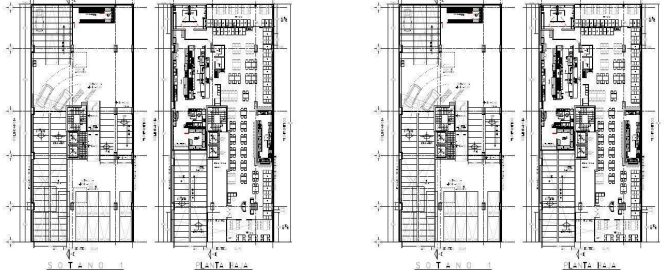

SEGUNDO Y TERCER NIVEL

CUARTO NIVEL

PRIMER NIVEL

SEGUNDO Y TERCER NIVEL

CUARTO NIVEL

¡ENCONTRAMOS EL LUGAR PERFECTO PARA TI!

PRIMER NIVEL