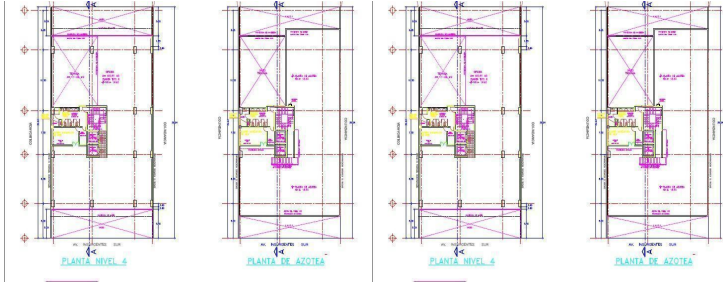

¡ENCONTRAMOS EL LUGAR PERFECTO PARA TI!

PRIMER NIVEL