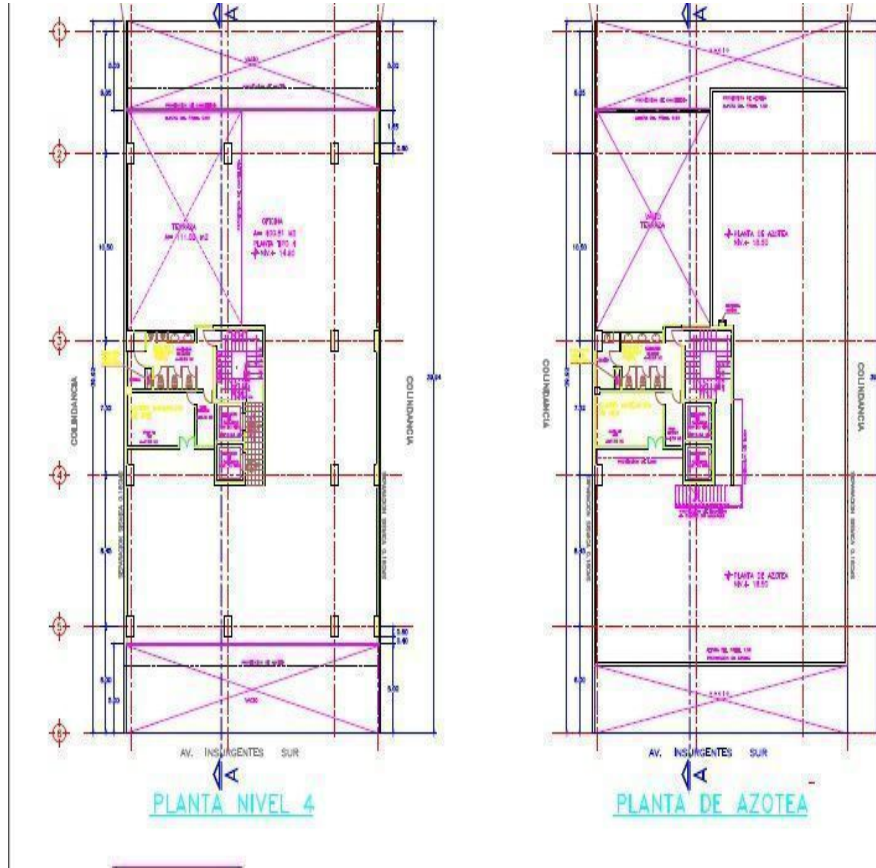

¡ENCONTRAMOS EL LUGAR PERFECTO PARA TI!

Código:
20713

\$ 32,813.00 MXN

¡ENCONTRAMOS EL LUGAR PERFECTO PARA TI!

Oficinas Co-working listas para usarse en Insurgentes Sur

Calle: Insurgentes Sur **Col:** Del Valle Norte,
Benito Juárez, Ciudad de México

COMENTARIOS DEL VENDEDOR

El edificio es de 4 niveles mas planta baja, son 2,900 m2 de construcción y de terreno tiene 802 m2, tiene 2 sótanos, Oficinas disponibles listas para usarse (co-working) desde 1 persona, hasta 11 personas por oficina, área común para 66 (EN NIVEL 1), para 78 (NIVEL 2 Y 3), y para 88 (NIVEL 4). Aproximadamente 80 cajones de estacionamiento, cuenta con 2 elevadores. Precio por persona \$2,983 Pesos + IVA. Precio de oficina para 11 personas \$32,813 MAS IVA \$38,063.08 ¡Atención inmediata!. EasyBroker ID: EB-FG5782

PRIMER NIVEL

SEGUNDO Y TERCER NIVEL

CUARTO NIVEL

HOT DESK	66
OFICINA 4 PERSONAS	11
OFICINA 6 PERSONAS	1
OFICINA 8 PERSONAS CON W.C.	2
OFICINA 9 PERSONAS CON W.C.	1
OFICINA 12 PERSONAS	1
SITE	1
CABINAS	3
AREA DE CAFE	
AREA LOUNGE	
W.C.	

HOT DESK	78
OFICINA 3 PERSONAS	1
OFICINA 4 PERSONAS	10
OFICINA 6 PERSONAS	1
OFICINA 8 PERSONAS CON W.C.	2
OFICINA 9 PERSONAS CON W.C.	1
OFICINA 12 PERSONAS	1
CABINAS	3
AREA DE CAFE	
AREA LOUNGE	
W.C.	