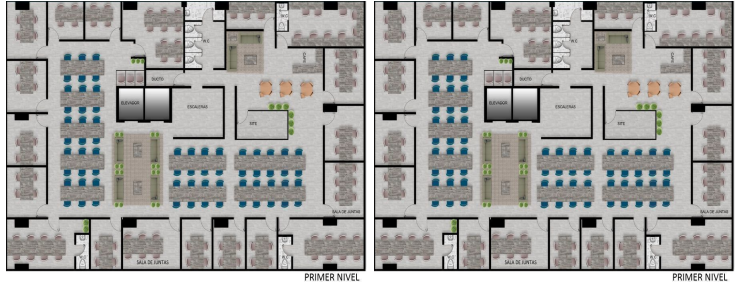

¡ENCONTRAMOS EL LUGAR PERFECTO PARA TI!

PRIMER NIVEL