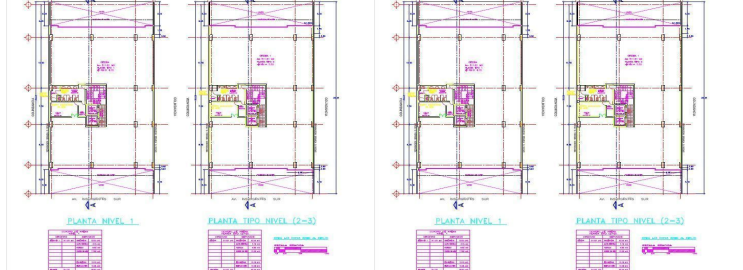

¡ENCONTRAMOS EL LUGAR PERFECTO PARA TI!

PRIMER NIVEL