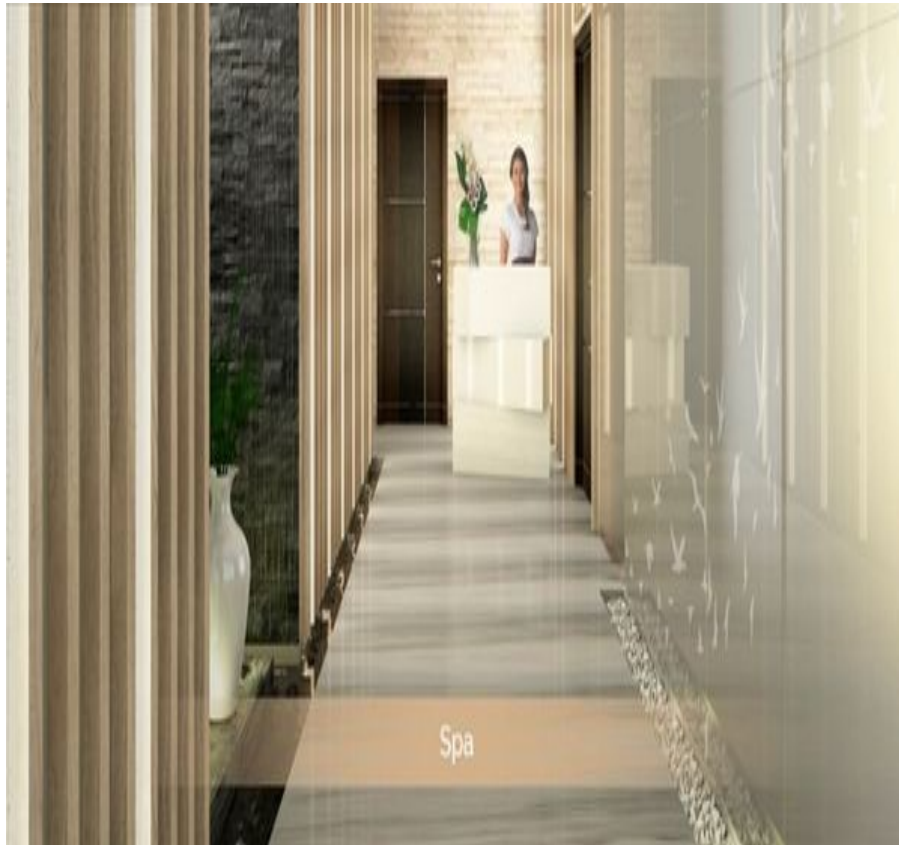

¡ENCONTRAMOS EL LUGAR PERFECTO PARA TI!

Código:
20693

\$ 10,046,030.00 MXN

¡ENCONTRAMOS EL LUGAR PERFECTO PARA TI!

Precioso Depto. a Estrenar y entrega inmediata de 110 m2

Calle: Condesa **Col:** Condesa,
Cuauhtémoc, Ciudad de México

COMENTARIOS DEL VENDEDOR

El desarrollo es resultado de una elegante torre rodeados de terrazas con jardines y áreas comunes que brindan amplios espacios abiertos para vivir y crear experiencias únicas. Condesa es un estratégico lugar para vivir, por su cercanía con muchos sitios de interés general. Nuestras amenidades son nuestro compromiso de brindar comodidad y privacidad a nuestros clientes. Cada detalle fue cuidado para tener la mejor orientación y la altura del desarrollo supera ampliamente a los edificios residenciales de la zona, lo cual permite admirar todos los días, de la mejor vista al Castillo, Bosque de Chapultepec y el Sur de la ciudad. Desde \$10,046,030.75 hasta \$10,695,202.80 2 cajones de estacionamiento! (Sin estorbarse con vecinos, sin eleva autos) Departamentos desde 110 a 116 m2. Sistema inteligente de iluminación & audio! ¡lo puedes controlar desde tu smartphone! Doble vidrio en ventanas para no dejar pasar el sonido. Muros sólidos de block o tabique Porque nos interesa tu privacidad y tu patrimonio. Altura libre de 2.95m 2 recámaras y 2 baños completos. Terrazas habitables con vistas inigualables ¡Atención Inmediata!. EasyBroker ID: EB-C16750