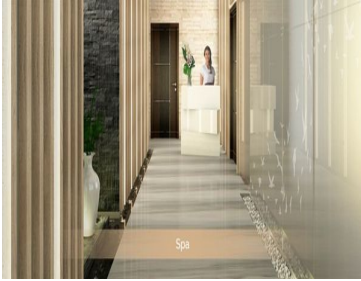

DATOS DEL VENDEDOR

Nombre: servicioalclientes@conbursa.

Télefono:+525540001355

¡ENCONTRAMOS EL LUGAR PERFECTO PARA TI!

www.pinmx.com