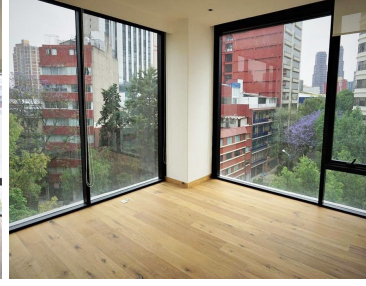

¡ENCONTRAMOS EL LUGAR PERFECTO PARA TI!

www.pinmx.com