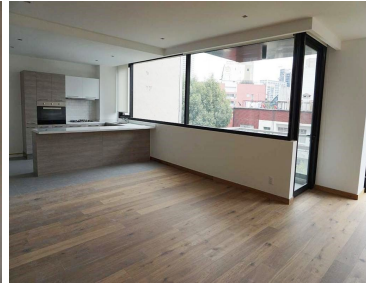

¡ENCONTRAMOS EL LUGAR PERFECTO PARA TI!

www.pinmx.com