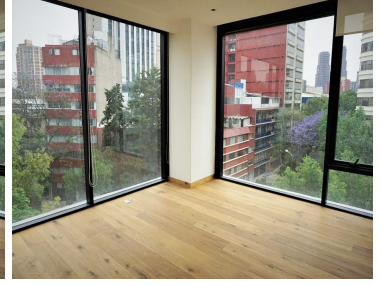

¡ENCONTRAMOS EL LUGAR PERFECTO PARA TI!

www.pinmx.com