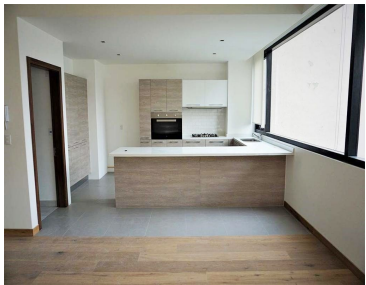

¡ENCONTRAMOS EL LUGAR PERFECTO PARA TI!

www.pinmx.com