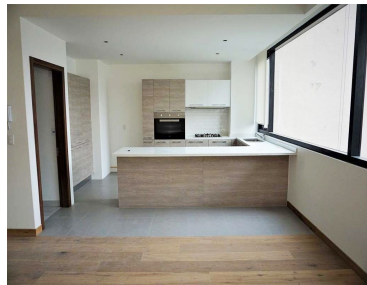

¡ENCONTRAMOS EL LUGAR PERFECTO PARA TI!

www.pinmx.com