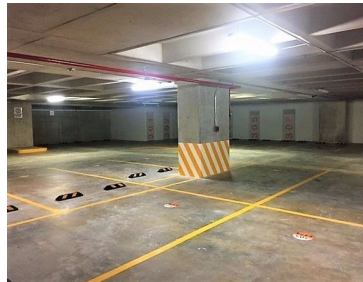

DATOS DEL VENDEDOR

Nombre: servicioclientes@conbursa.

Télefono:+525540001355

¡ENCONTRAMOS EL LUGAR PERFECTO PARA TI!

www.pinmx.com