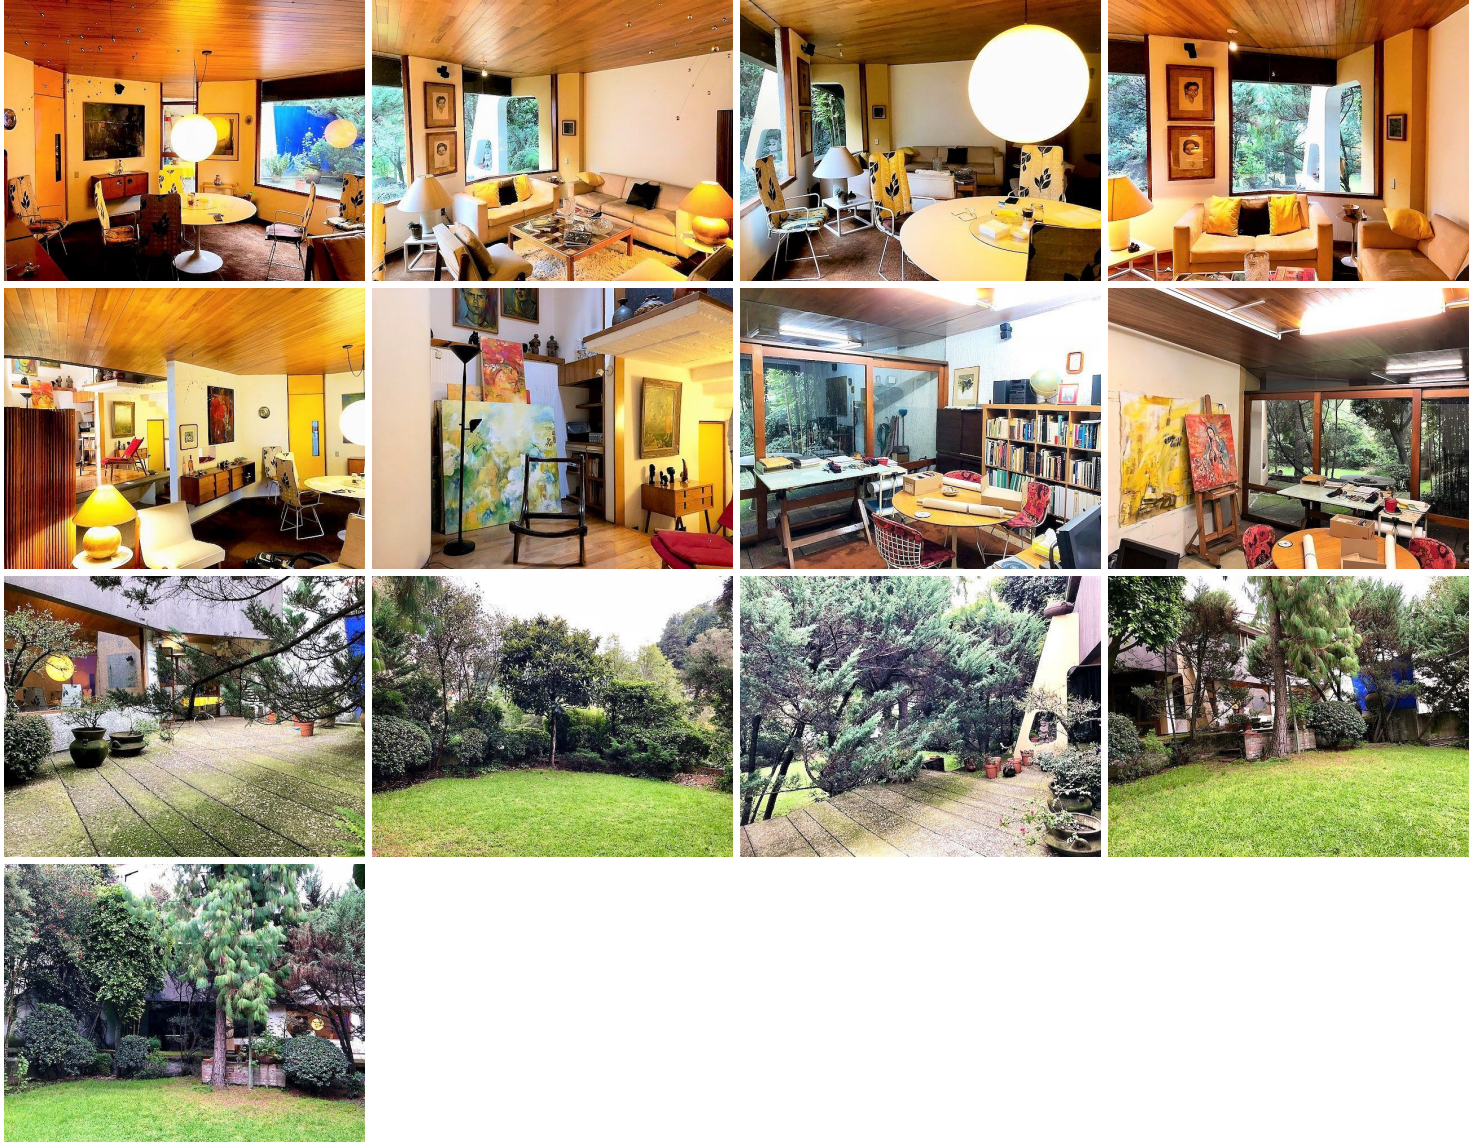

DATOS DEL VENDEDOR

Nombre: servicioalclientes@conbursa.

Télefono:+525540001355

¡ENCONTRAMOS EL LUGAR PERFECTO PARA TI!

www.pinmx.com