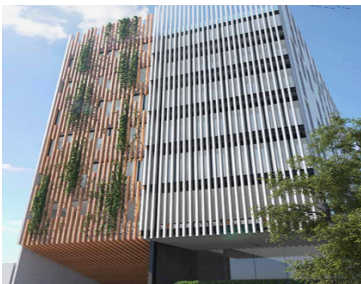

¡ENCONTRAMOS EL LUGAR PERFECTO PARA TI!

www.pinmx.com