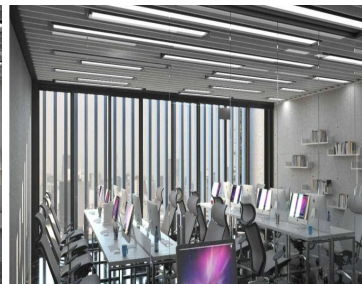

¡ENCONTRAMOS EL LUGAR PERFECTO PARA TI!

www.pinmx.com