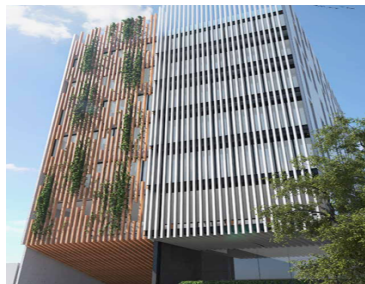

¡ENCONTRAMOS EL LUGAR PERFECTO PARA TI!

www.pinmx.com