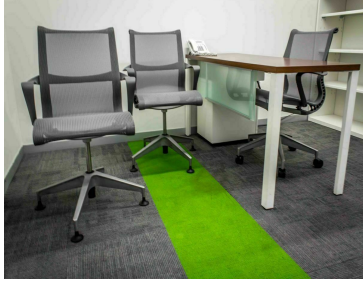

DATOS DEL VENDEDOR

Nombre: monicadelpino.inmobiliaria@gmail.com

Teléfono: 961 245 4849

¡ENCONTRAMOS EL LUGAR PERFECTO PARA TI!

www.pinmx.com