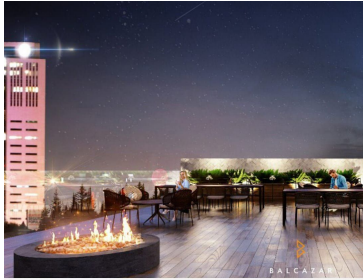

DATOS DEL VENDEDOR

Nombre: admon.grupo.realiza@gmail.

Teléfono:2212780487

¡ENCONTRAMOS EL LUGAR PERFECTO PARA TI!

www.pinmx.com