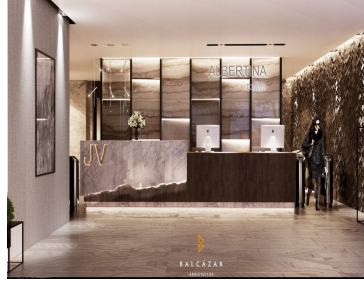

DATOS DEL VENDEDOR

Nombre: admon.grupo.realiza@gmail.

Teléfono:2212780487

¡ENCONTRAMOS EL LUGAR PERFECTO PARA TI!

www.pinmx.com