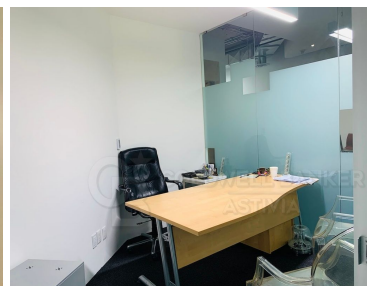

¡ENCONTRAMOS EL LUGAR PERFECTO PARA TI!

www.pinmx.com