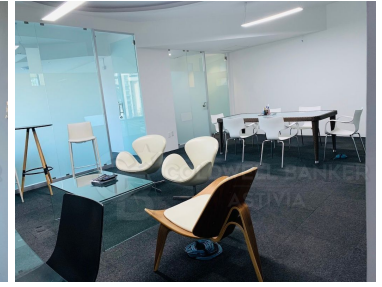

¡ENCONTRAMOS EL LUGAR PERFECTO PARA TI!

www.pinmx.com