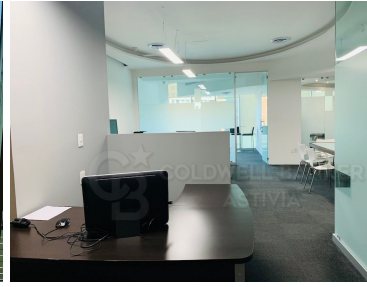

¡ENCONTRAMOS EL LUGAR PERFECTO PARA TI!

www.pinmx.com