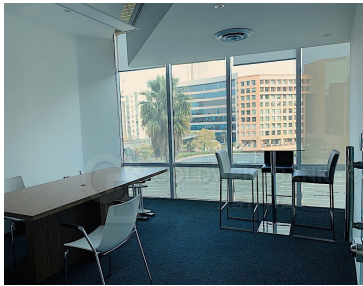

¡ENCONTRAMOS EL LUGAR PERFECTO PARA TI!

www.pinmx.com