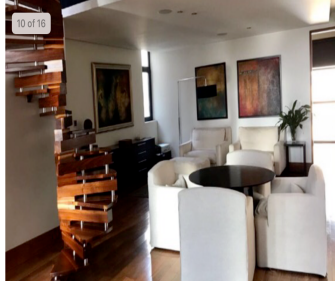

¡ENCONTRAMOS EL LUGAR PERFECTO PARA TI!

www.pinmx.com