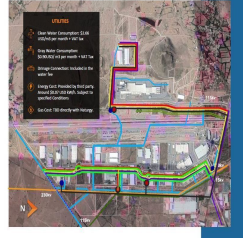

WTC 1 INFRASTRUCTURE