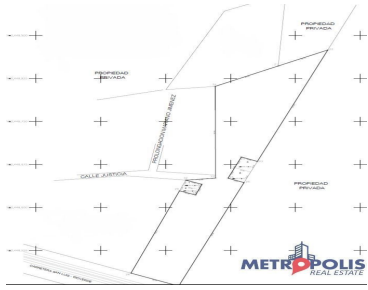

www.pinnmx.com