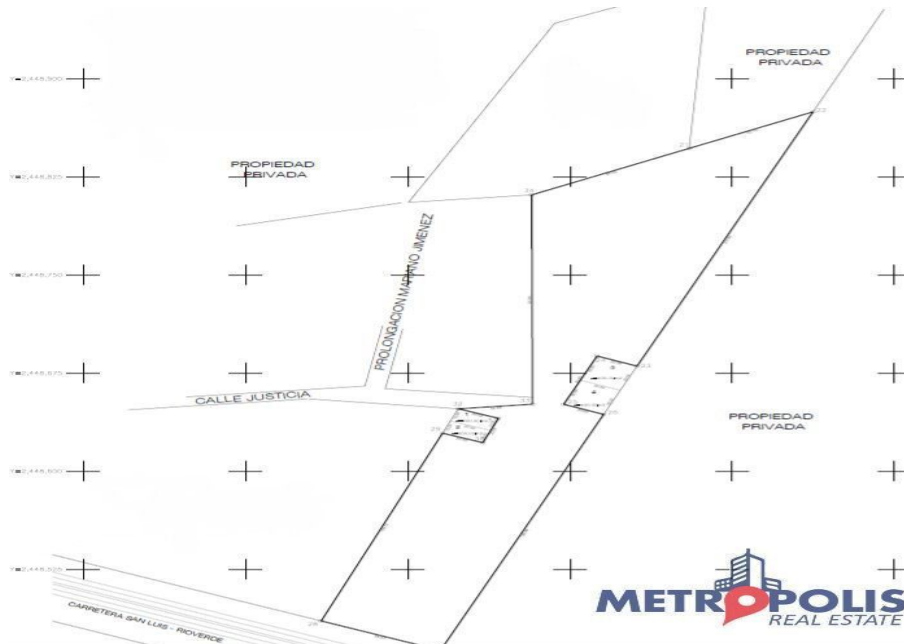

¡ENCONTRAMOS EL LUGAR PERFECTO PARA TI!

Código:
20551

\$ 50,000,000.00 MXN

¡ENCONTRAMOS EL LUGAR PERFECTO PARA TI!

TERRENO EN VENTA EN CARRETERA A RÍO VERDE

Calle: Col: Bosques la Florida,
San Luis Potosí, San Luis Potosí

COMENTARIOS DEL VENDEDOR

EXCELENTE TERRENO EN VENTA EN LA CARRETERA A RÍO VERDE. 40,000 METROS CUADRADOS \$1,250 X MT2. EasyBroker ID: EB-DC0208

DATOS DEL VENDEDOR

Nombre: contacto@metropolisonline.com.mx