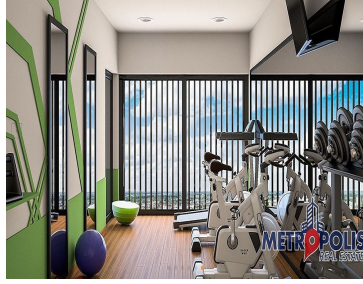

¡ENCONTRAMOS EL LUGAR PERFECTO PARA TI!

depa "A"

superficie total 144 m²
interior 114 m²
estacionamientos y bodega 30 m²

- Sala/Comedor
- Cocina integral
- 1/2 baño
- Lavandería
- Recámara con closet y baño completo.
- Recámara principal con baño completo, vestidor y closet.

2 RECÁMARAS   2,5 BAÑOS   2 CAJONES   BODEGA

www.pinmx.com