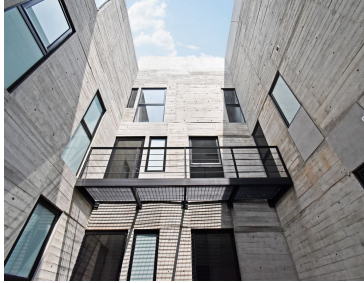

DATOS DEL VENDEDOR

Nombre: contacto@yousoluciones.co

Télefono:5619987766

¡ENCONTRAMOS EL LUGAR PERFECTO PARA TI!

www.pinmx.com