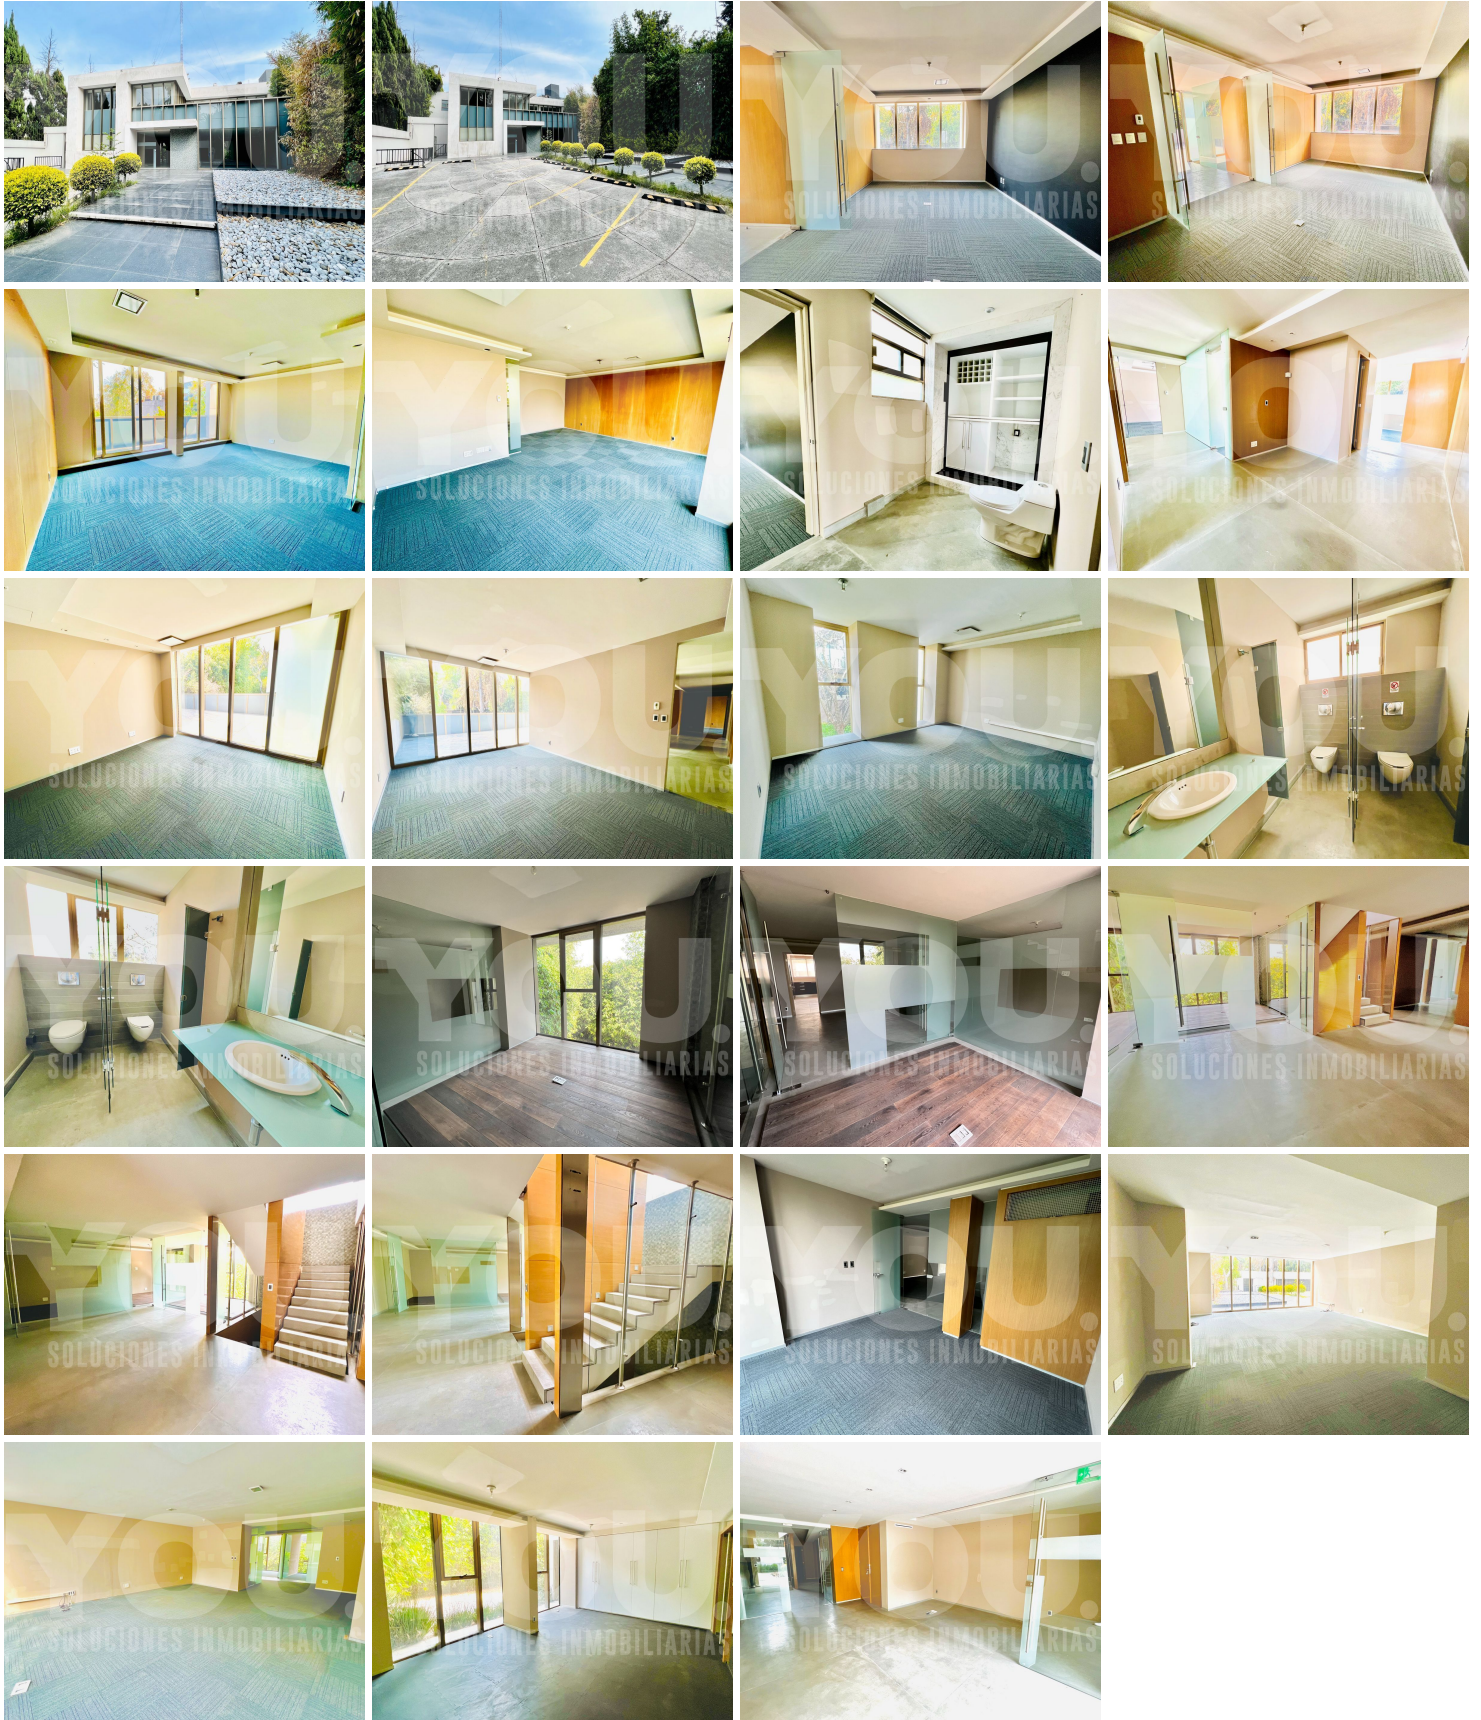

¡ENCONTRAMOS EL LUGAR PERFECTO PARA TI!

www.pinmx.com