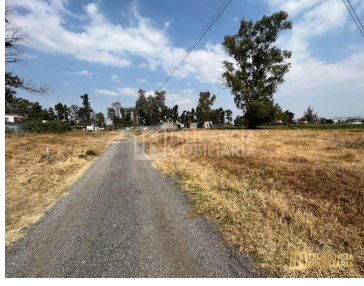

¡ENCONTRAMOS EL LUGAR PERFECTO PARA TI!

www.pinmx.com