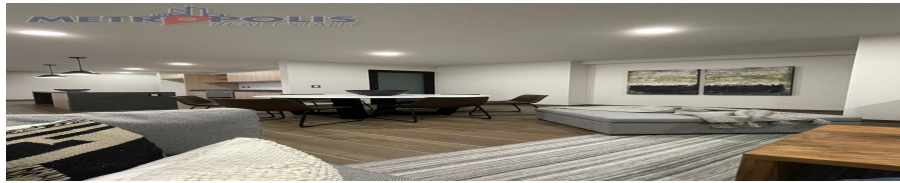

¡ENCONTRAMOS EL LUGAR PERFECTO PARA TI!

Código:
20497

$ 27,000.00 MXN

¡ENCONTRAMOS EL LUGAR PERFECTO PARA TI!

Departamento En Renta Amueblado En Torre del Parque San Luis Potosí

Calle: Torre del Parque **Col:** Privadas del Pedregal,
San Luis Potosí, San Luis Potosí

COMENTARIOS DEL VENDEDOR

Exclusivo departamento amueblado en RENTA en Torre del parque con mantenimiento incluido -3 habitaciones -2.5 Baños -Seguridad -Recepcionista -Elevador -Rooftop -Alberca -Salón de usos múltiples -Gimnasio -2 Cajones de estacionamiento -Bodega -Increíble vista al Tangamanga *IMAGENES DE REFERENCIA NO SERIAN LAS DEFINITIVAS* Solicita informes y con gusto te atenderemos. EasyBroker ID: EB-JO0630

DATOS DEL VENDEDOR

Nombre: contacto@metropolisonline.com.mx

Télefono:(444) 847 1138

¡ENCONTRAMOS EL LUGAR PERFECTO PARA TI!