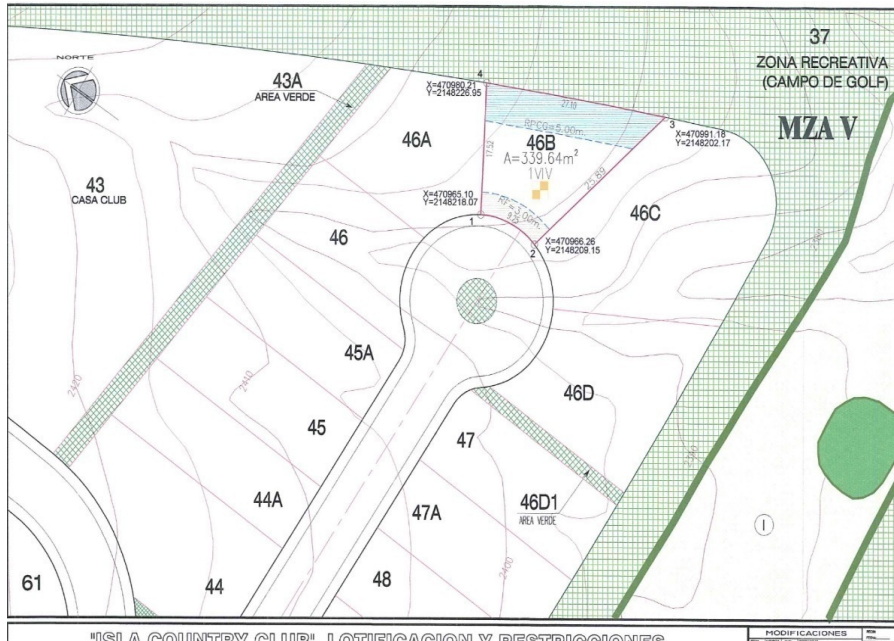

¡ENCONTRAMOS EL LUGAR PERFECTO PARA TI!

Código:  
20475

\$ 11,362,000.00 MXN

¡ENCONTRAMOS EL LUGAR PERFECTO PARA TI!

### COMENTARIOS DEL VENDEDOR

Magnifico Terreno colindante al campo de Golf Bosque Real Terreno de 494m2 Plano con paso al campo de golf En privada con doble filtro de seguridad Contacto: Paul Bellon High Space Real Estate (55) 5431 4522 jpbellon@me.com. EasyBroker ID: EB-MP1872