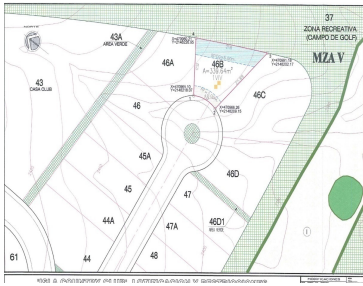

www.pinnmx.com