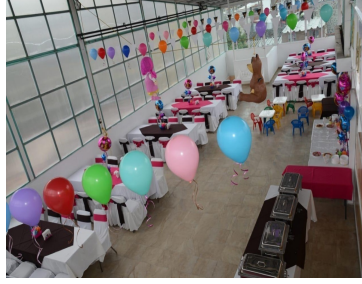

¡ENCONTRAMOS EL LUGAR PERFECTO PARA TI!

www.pinmx.com