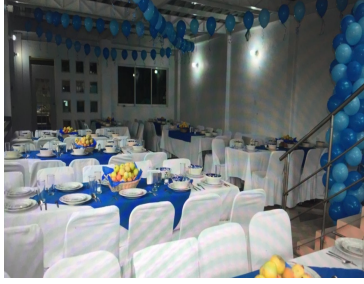

¡ENCONTRAMOS EL LUGAR PERFECTO PARA TI!

www.pinmx.com